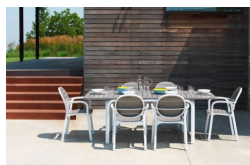

## MESA ALLORO EXTENSIBLE 140-210X100

**614,00€ IVA incluido**

Mesa de diseño elegante, extensible y funcional para exterior. Entrega en 7 días hábiles aproximadamente.

Mesa de diseño elegante, extensible y funcional para exterior. Entrega en 7 días hábiles aproximadamente.

### GALERÍA DE IMÁGENES

### DESCRIPCIÓN DEL PRODUCTO

Elegante mesa con superficie con duelas en DurelTop y patas de aluminio barnizado con polvos. Efecto mate. Superficie extensible de 140 cm a 210 cm. Se monta y desmonta fácilmente. Tablero tratado anti UV y teñido en masa. Tacos regulables. 140 - 210 x 100 x 73h cm. Resina reciclable. -