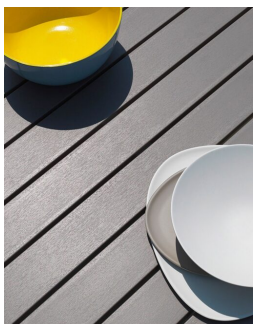

MESA ALLORO EXTENSIBLE 140-210X100

614,00€ IVA incluido

Mesa de diseño elegante, extensible y funcional para exterior. Entrega en 7 días hábiles aproximadamente.

Mesa de diseño elegante, extensible y funcional para exterior. Entrega en 7 días hábiles aproximadamente.

GALERÍA DE IMÁGENES

DESCRIPCIÓN DEL PRODUCTO

Elegante mesa con superficie con duelas en DurelTop y patas de aluminio barnizado con polvos. Efecto mate. Superficie extensible de 140 cm a 210 cm. Se monta y desmonta fácilmente. Tablero tratado anti UV y teñido en masa. Tacos regulables. 140 - 210 x 100 x 73h cm. Resina reciclable. -