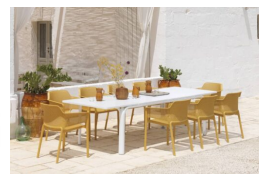

## MESA ALLORO EXTENSIBLE 140-210X100

**614,00€ IVA incluido**

Mesa de diseño elegante, extensible y funcional para exterior. Entrega en 7 días hábiles aproximadamente.

Mesa de diseño elegante, extensible y funcional para exterior. Entrega en 7 días hábiles aproximadamente.

### DESCRIPCIÓN DEL PRODUCTO

Elegante mesa con superficie con duelas en DurelTop y patas de aluminio barnizado con polvos. Efecto mate. Superficie extensible de 140 cm a 210 cm. Se monta y desmonta fácilmente. Tablero tratado anti UV y teñido en masa. Tacos regulables. 140 - 210 x 100 x 73h cm. Resina reciclable. -