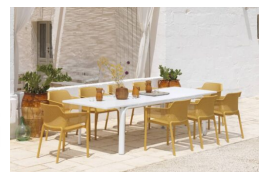

MESA ALLORO EXTENSIBLE 140-210X100

614,00€ IVA incluido

Mesa de diseño elegante, extensible y funcional para exterior. Entrega en 7 días hábiles aproximadamente.

Mesa de diseño elegante, extensible y funcional para exterior. Entrega en 7 días hábiles aproximadamente.

GALERÍA DE IMÁGENES

DESCRIPCIÓN DEL PRODUCTO

Elegante mesa con superficie con duelas en DurelTop y patas de aluminio barnizado con polvos. Efecto mate. Superficie extensible de 140 cm a 210 cm. Se monta y desmonta fácilmente. Tablero tratado anti UV y teñido en masa. Tacos regulables. 140 - 210 x 100 x 73h cm. Resina reciclable. -