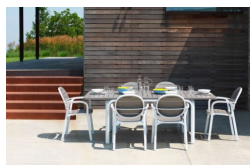

MESA ALLORO EXTENSIBLE 140-210X100

614,00€ IVA incluido

Mesa de diseño elegante, extensible y funcional para exterior. Entrega en 7 días hábiles aproximadamente.

Mesa de diseño elegante, extensible y funcional para exterior. Entrega en 7 días hábiles aproximadamente.

GALERÍA DE IMÁGENES

DESCRIPCIÓN DEL PRODUCTO

Elegante mesa con superficie con duelas en DurelTop y patas de aluminio barnizado con polvos. Efecto mate. Superficie extensible de 140 cm a 210 cm. Se monta y desmonta fácilmente. Tablero tratado anti UV y teñido en masa. Tacos regulables. 140 - 210 x 100 x 73h cm. Resina reciclable. -