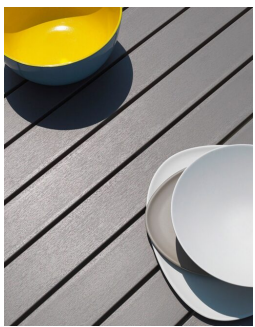

## MESA ALLORO EXTENSIBLE 140-210X100

**614,00€ IVA incluido**

Mesa de diseño elegante, extensible y funcional para exterior. Entrega en 7 días hábiles aproximadamente.

Mesa de diseño elegante, extensible y funcional para exterior. Entrega en 7 días hábiles aproximadamente.

### GALERÍA DE IMÁGENES

### DESCRIPCIÓN DEL PRODUCTO

Elegante mesa con superficie con duelas en DurelTop y patas de aluminio barnizado con polvos. Efecto mate. Superficie extensible de 140 cm a 210 cm. Se monta y desmonta fácilmente. Tablero tratado anti UV y teñido en masa. Tacos regulables. 140 - 210 x 100 x 73h cm. Resina reciclable. -