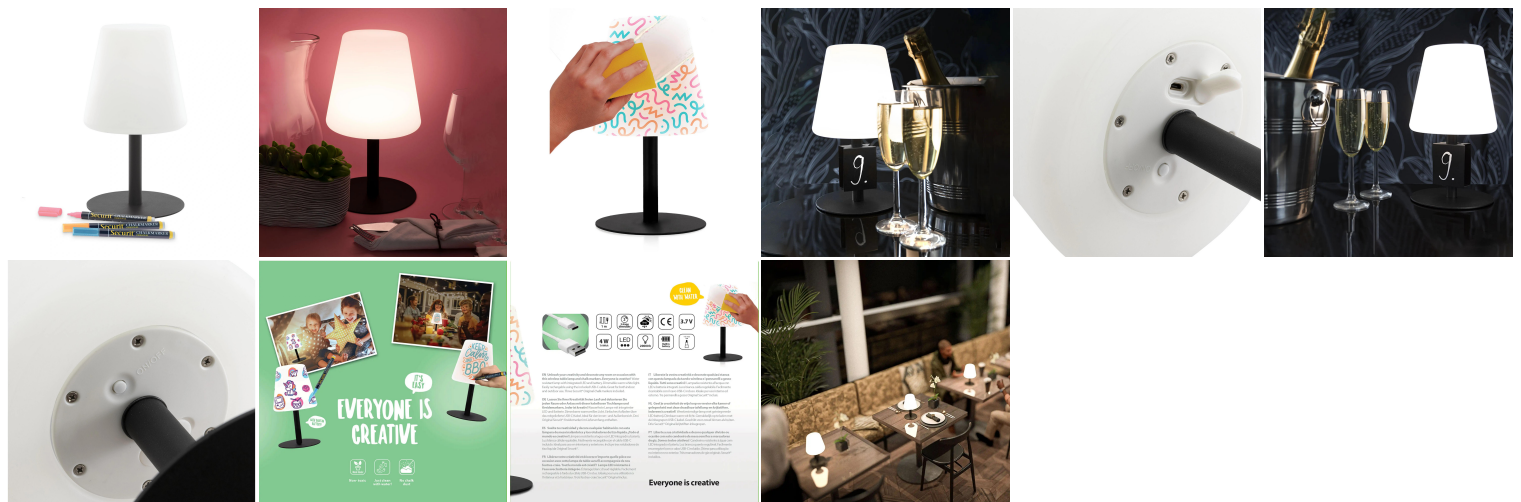

LÁMPARA LED DE MESA INALÁMBRICA MICHELLE NEGRO

Precio: 42,00€ IVA incluido

INFORMACIÓN ADICIONAL

GALERÍA DE IMÁGENES

DESCRIPCIÓN DEL PRODUCTO

LÁMPARA LED DE MESA INALÁMBRICA MICHELLE NEGRO

Lámpara de mesa Securit® MICHELLE, con tres etiquetas de pizarra acoplables, resistente al agua, regulable, con LED integrado y batería. Incluye cable de carga magnética de conexión rápida.

Características:

- Resistente al agua.
- Intensidad regulable.
- Led integrado
- Batería integrada
- Carga magnética
- Conexión rápida
- Medidas: 27,5x15,5x15,5cm
- Peso: 0,60 kg.
- Color: negra.

INFORMACIÓN ADICIONAL