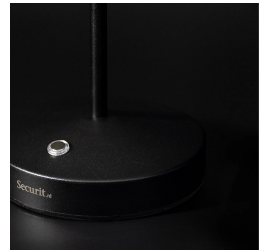

LÁMPARA LED INALÁMBRICA DE MESA ANGELINA NEGRO RECARGABLE

36,30€ IVA incluido

GALERÍA DE IMÁGENES

DESCRIPCIÓN DEL PRODUCTO

LÁMPARA LED INALÁMBRICA DE MESA ANGELINA NEGRA RECARGABLE

Nueva lámpara led inalámbrica de mesa Angelina color negro sistema recargable de Securit®, resistente al agua, regulable, con LED integrado y batería. Incluye cable de carga magnética de conexión rápida.

Características:

- Resistente al agua.
- Intensidad regulable.
- Led integrado
- Luz cálida 2800k
- Duración batería 20h 15 lumen a 10h 30 lumen
- 40000h de duración
- Batería integrada
- Carga magnética
- Conexión rápida
- Medidas: 30x10,5x10,5cm.
- Peso: 0,25kg.
- Color: negra.