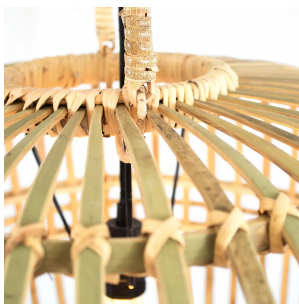

LÁMPARA DE TECHO PANTALLA DE BAMBÚ 54X54CM

Estas lámparas están marcando tendencia, ideales para cualquier tipo de ambiente. Nos permiten dar ese toque Boho-Chic que aportará personalidad a cualquier espacio convirtiéndolo en único

Precio: 75,00€ IVA incluido

INFORMACIÓN ADICIONAL

GALERÍA DE IMÁGENES

DESCRIPCIÓN DEL PRODUCTO

LÁMPARA DE TECHO PANTALLA DE BAMBÚ 54X54CM

Características.-

- Bambú natural.
- Diámetro 54cm.
- Altura 54cm.
- Uso interior y exterior.
- Casquillo E-27.
- Cable y accesorios.

INFORMACIÓN ADICIONAL

TAMBIÉN TE PUEDE INTERESAR...

[Pantalla para Guirnalda de Jardín de Ratán Ø16x16cm](#)

[Lámpara de Techo Pantalla de Ratán Trenzado Ø66x54cm](#)

[Lámpara Colgante de Techo Pantalla de Bambú 41x47cm](#)