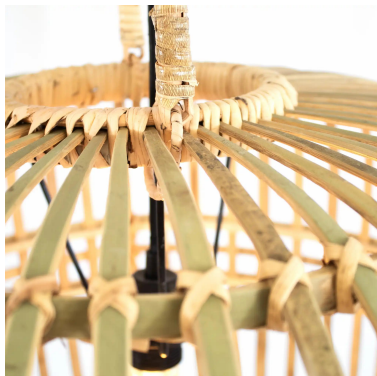

DESCRIPCIÓN DEL PRODUCTO

LÁMPARA COLGANTE DE TECHO PANTALLA DE BAMBÚ 41X47CM

Descubra nuestra **lámpara colgante de techo fabricada en bambú**, el complemento ideal en