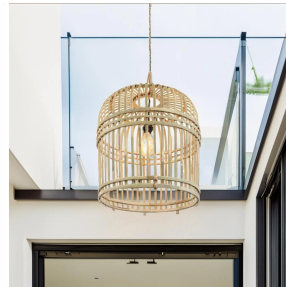

[Lámpara de Techo Pantalla de Bambú 96x72cm](#)

[Lámpara de Techo Pantalla de Bambú 54x54cm](#)