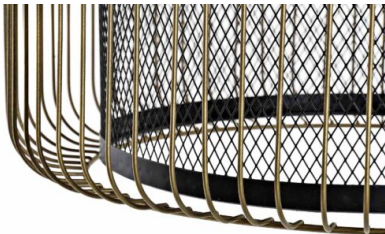

## **LÁMPARA DE TECHO METAL DORADO 44,5X44,5X124**

Esta lámpara es tendencia y aporta elegancia y distinción. Un complemento idóneo que creará ambiente, con su luz, estilo y estética

**Precio:** 100,00€ 79,00€ IVA incluido

### **INFORMACIÓN ADICIONAL**

**Peso** 2,2 kg

**Dimensiones** 44,5 × 44,5 × 124 cm

### **DESCRIPCIÓN DEL PRODUCTO**

Pantalla de metal color dorado. Tipo de bombilla: E27. Potencia: 50 watts. **Medidas:** 44,5x44,5x124 cm.