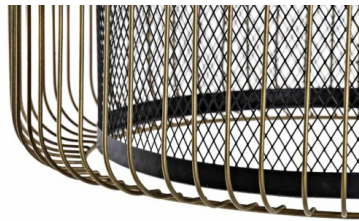

LÁMPARA DE TECHO METAL DORADO
44,5X44,5X124

100,00€ 79,00€ IVA incluido

Esta lámpara es tendencia y aporta elegancia y distinción. Un complemento idóneo que creará ambiente, con su luz, estilo y estética

Esta lámpara es tendencia y aporta elegancia y distinción. Un complemento idóneo que creará ambiente, con su luz, estilo y estética

GALERÍA DE IMÁGENES

DESCRIPCIÓN DEL PRODUCTO

Pantalla de metal color dorado.

Tipo de bombilla: E27.

Potencia: 50 watts.

Medidas: 44,5x44,5x124 cm.