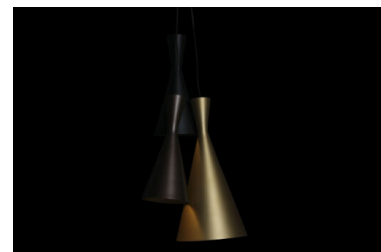

## **LÁMPARA DE TECHO METAL 30X30X60 TRIPLE MULTICOLOR**

Esta lámpara es tendencia por la calidez y originalidad que aporta a cualquier ambiente. Un complemento idóneo que creará ambiente, con su luz, estilo y estética

### **DESCRIPCIÓN DEL PRODUCTO**

Pantalla fabricada en metal color negro, dorado y bronce. Longitud del cable: 100 cm. Tipo de bombilla: E27. Potencia: 40 watts. Medidas: 30x30x60 cm.