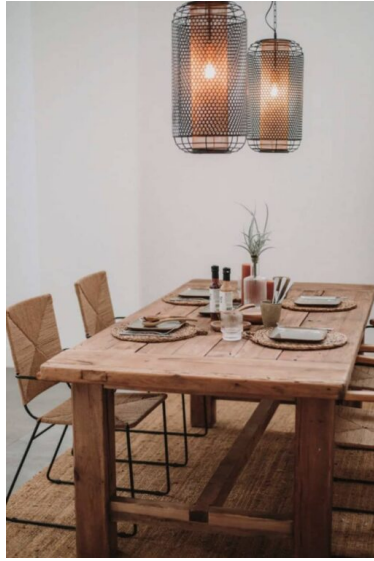

LÁMPARA DE TECHO JAULA ESTILO INDUSTRIAL

Lámpara de techo con una mezcla de estilos Art Decó, Exótico y Mid Century.

Precio: 118,00€ IVA incluido

INFORMACIÓN ADICIONAL

Dimensiones 26,5 × 26,5 × 57 cm

GALERÍA DE IMÁGENES

DESCRIPCIÓN DEL PRODUCTO

Lámpara de techo estilo industrial tipo jaula fabricada en acero. Acabado con pintura en polvo.

Casquillo E27. Max 40W.

Medidas: : Ø26,5×57 cm

INFORMACIÓN ADICIONAL

Dimensiones 26,5 × 26,5 × 57 cm