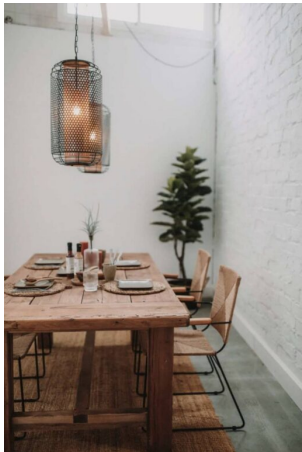

LÁMPARA DE TECHO JAULA ESTILO INDUSTRIAL

118,00€ 88,50€ IVA incluido

Lámpara de techo con una mezcla de estilos Art Decó, Exótico y Mid Century.

Lámpara de techo con una mezcla de estilos Art Decó, Exótico y Mid Century.

GALERÍA DE IMÁGENES

DESCRIPCIÓN DEL PRODUCTO

Lámpara de techo estilo industrial tipo jaula fabricada en acero. Acabado con pintura en polvo.
Casquillo E27. Max 40W.

Medidas: : Ø26,5x57 cm