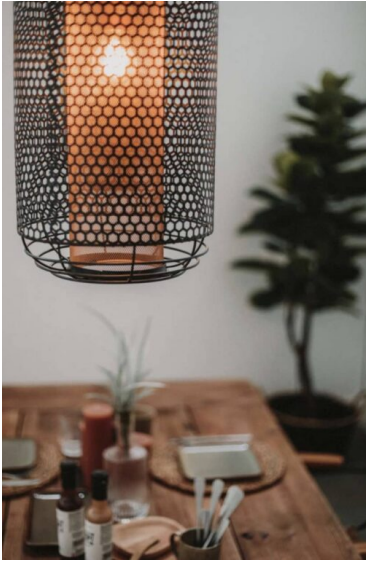

LÁMPARA DE TECHO JAULA ESTILO INDUSTRIAL

Lámpara de techo con una mezcla de estilos Art Decó, Exótico y Mid Century.

Precio: 118,00€ IVA incluido

INFORMACIÓN ADICIONAL

Dimensiones 26,5 × 26,5 × 57 cm

GALERÍA DE IMÁGENES

DESCRIPCIÓN DEL PRODUCTO

Lámpara de techo estilo industrial tipo jaula fabricada en acero. Acabado con pintura en polvo.

Casquillo E27. Max 40W.

Medidas: : Ø26,5×57 cm

INFORMACIÓN ADICIONAL

Dimensiones 26,5 × 26,5 × 57 cm