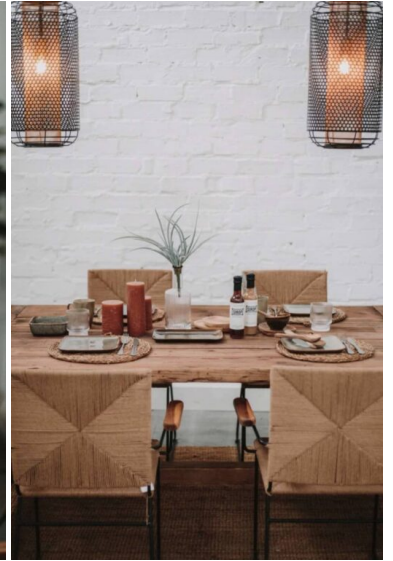

LÁMPARA DE TECHO JAULA ESTILO INDUSTRIAL

Lámpara de techo con una mezcla de estilos Art Decó, Exótico y Mid Century.

Precio: 118,00€ IVA incluido

INFORMACIÓN ADICIONAL

Dimensiones 26,5 × 26,5 × 57 cm

GALERÍA DE IMÁGENES

DESCRIPCIÓN DEL PRODUCTO

Lámpara de techo estilo industrial tipo jaula fabricada en acero. Acabado con pintura en polvo.

Casquillo E27. Max 40W.

Medidas: : Ø26,5×57 cm

INFORMACIÓN ADICIONAL

Dimensiones 26,5 × 26,5 × 57 cm