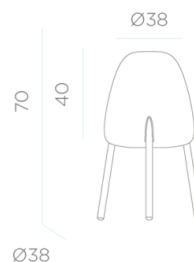

## LÁMPARA DE PIE EXTERIOR ROCKET

**97,90€ IVA incluido**

Rocket 70 es una original lámpara decorativa con patas de madera ideal para ambientar tanto el exterior como interior de tu casa. Su combinación de madera y Polietileno hace de este producto un indispensable dentro del hogar

## GALERÍA DE IMÁGENES

\*Dimensiones cm

## DESCRIPCIÓN DEL PRODUCTO

Con patas de madera ideal para ambientar tanto el exterior como interior de tu casa. Dimensiones:

∅49 x 70 cm.

\*\* Con madera tratada para exterior.

\*\*Cable de cáñamo (uso interior y exterior)