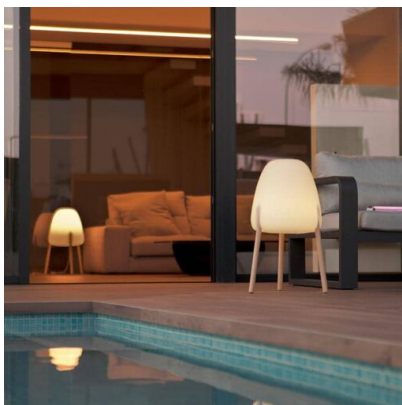

GALERÍA DE IMÁGENES

*Dimensiones cm

DESCRIPCIÓN DEL PRODUCTO

Con patas de madera ideal para ambientar tanto el exterior como interior de tu casa. Dimensiones: