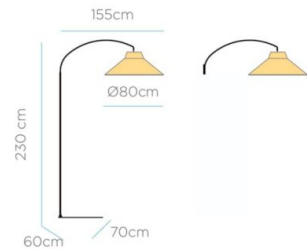

GALERÍA DE IMÁGENES

DESCRIPCIÓN DEL PRODUCTO

Lámpara de pie para exterior. Pantalla trenzada a mano con fibras naturales con un diámetro de 40 cm. Su cuerpo metálico lacado en negro alcanza una altura máxima de 230 cm. Dimensiones: ø80 x