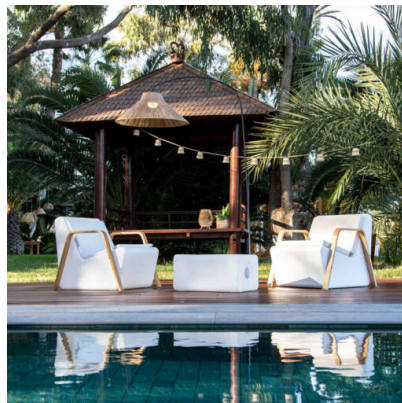

LÁMPARA DE PIE EXTERIOR NIZA CON BATERÍA

299,00€ IVA incluido

Esta lámpara es ideal para cualquier espacio en el jardín, destacando su estilo y elegancia. Un complemento idóneo que creará ambiente, con su luz, estilo y estética

Esta lámpara es ideal para cualquier espacio en el jardín, destacando su estilo y elegancia. Un complemento idóneo que creará ambiente, con su luz, estilo y estética

GALERÍA DE IMÁGENES

DESCRIPCIÓN DEL PRODUCTO

Lámpara de pie para exterior. Pantalla trenzada a mano con fibras naturales con un diámetro de 40 cm. Su cuerpo metálico lacado en negro alcanza una altura máxima de 230 cm. Dimensiones: ø80 x

155 x 230 cm. Lleva incorporada una bombilla portátil recargable de 900 lúmenes que no requiere instalación, tan solo tendrás que acercarla a la lámpara y se adherirá debido a su base imantada. Esta bombilla también incluye mando a distancia para poder encender y apagar y regular su intensidad. Luz incluida: Si. Color de la luz: 3000°K (blanco cálido). Lúmenes: 900. Carga eléctrica (batería recargable con cargador): Si. Autonomía: hasta 20 horas. Cargador incluido: incluye cable de carga usb- micro usb. Índice de protección (IP): Ip54, uso interior y exterior