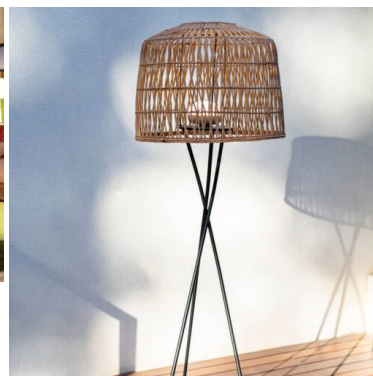

LÁMPARA DE PIE EXTERIOR AMALFI CON BATERÍA

159,00€ IVA incluido

Esta lámpara es tendencia por la calidez y originalidad que aporta a cualquier ambiente. Interiores y exteriores 100% naturales. Un complemento idóneo que creará ambiente, con su luz, estilo y estética

Esta lámpara es tendencia por la calidez y originalidad que aporta a cualquier ambiente. Interiores y exteriores 100% naturales. Un complemento idóneo que creará ambiente, con su luz, estilo y estética

GALERÍA DE IMÁGENES

DESCRIPCIÓN DEL PRODUCTO

Lámpara de pie para exterior. La pantalla está trenzada a mano con fibras naturales y dispone de tres patas en negro que estabilizan perfectamente la lámpara a cualquier terreno. Dimensiones: ø49 x 148 cm. Lleva incorporada una bombilla portátil recargable de 900 lúmenes que no requiere