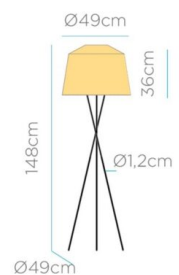

GALERÍA DE IMÁGENES

DESCRIPCIÓN DEL PRODUCTO

Lámpara de pie para exterior. La pantalla está trenzada a mano con fibras naturales y dispone de tres patas en negro que estabilizan perfectamente la lámpara a cualquier terreno. Dimensiones: ø49 x 148 cm. Lleva incorporada una bombilla portátil recargable de 900 lúmenes que no requiere