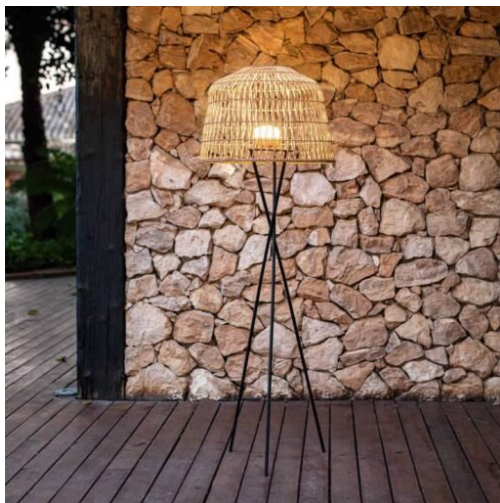

LÁMPARA DE PIE EXTERIOR AMALFI CON BATERÍA

Esta lámpara es tendencia por la calidez y originalidad que aporta a cualquier ambiente. Interiores y exteriores 100% naturales. Un complemento idóneo que creará ambiente, con su luz, estilo y estética

Precio: 159,00€ IVA incluido

INFORMACIÓN ADICIONAL

Dimensiones 49 x 49 x 148 cm

Apto para uso exterior si

GALERÍA DE IMÁGENES

DESCRIPCIÓN DEL PRODUCTO

Lámpara de pie para exterior. La pantalla está trenzada a mano con fibras naturales y dispone de tres patas en negro que estabilizan perfectamente la lámpara a cualquier terreno. Dimensiones: ø49 x 148 cm. Lleva incorporada una bombilla portátil recargable de 900 lúmenes que no requiere instalación, tan solo tendrás que acercarla a la lámpara y se adherirá debido a su base imantada. Esta bombilla también incluye mando a distancia para poder encender, apagar y regular su intensidad. Luz incluida: Si. Color de la luz: 3000°K (blanco cálido). Lúmenes: 900. Carga eléctrica (batería recargable con cargador): Si. Autonomía: hasta 20 horas. Cargador incluido: incluye cable de carga usb- micro usb. Índice de protección (IP): Ip54, uso interior y exterior

INFORMACIÓN ADICIONAL

Dimensiones 49 × 49 × 148 cm

Apto para uso exterior si

TAMBIÉN TE PUEDE INTERESAR...

**[Bombilla portátil
Cherry luz cálida
recargable por USB
- Pack 2 unidades](#)**