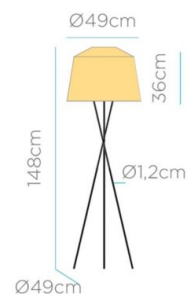

Precio: 159,00€ IVA incluido

INFORMACIÓN ADICIONAL

Dimensiones 49 x 49 x 148 cm

Apto para uso exterior si

GALERÍA DE IMÁGENES

DESCRIPCIÓN DEL PRODUCTO

Lámpara de pie para exterior. La pantalla está trenzada a mano con fibras naturales y dispone de tres patas en negro que estabilizan perfectamente la lámpara a cualquier terreno. Dimensiones: ø49 x 148 cm. Lleva incorporada una bombilla portátil recargable de 900 lúmenes que no requiere instalación, tan solo tendrás que acercarla a la lámpara y se adherirá debido a su base imantada. Esta bombilla también incluye mando a distancia para poder encender, apagar y regular su intensidad. Luz incluida: Si. Color de la luz: 3000°K (blanco cálido). Lúmenes: 900. Carga eléctrica (batería recargable con cargador): Si. Autonomía: hasta 20 horas. Cargador incluido: incluye cable de carga usb- micro usb. Índice de protección (IP): Ip54, uso interior y exterior

INFORMACIÓN ADICIONAL

Dimensiones 49 × 49 × 148 cm

Apto para uso exterior si

TAMBIÉN TE PUEDE INTERESAR...

**[Bombilla portátil
Cherry luz cálida
recargable por USB
- Pack 2 unidades](#)**