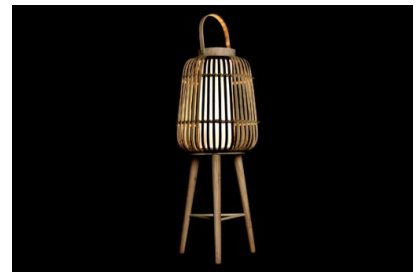

## LÁMPARA DE PIE BAMBÚ POLIÉSTER COLOR NATURAL Y NEGRA 31X31X88

**73,00€ 60,00€ IVA incluido**

Las lámparas de bambú están marcando tendencias y están de moda. Interiores 100% naturales. Un complemento idóneo que creará ambiente, con su luz, estilo y estética

---

Las lámparas de bambú están marcando tendencias y están de moda. Interiores 100% naturales. Un complemento idóneo que creará ambiente, con su luz, estilo y estética

### DESCRIPCIÓN DEL PRODUCTO

Lámpara fabricada en bambú. Longitud del cable 125 cm. Tipo de bombilla: E27. Potencia: 50 watts.  
**Medidas:** 31x31x88 cm.