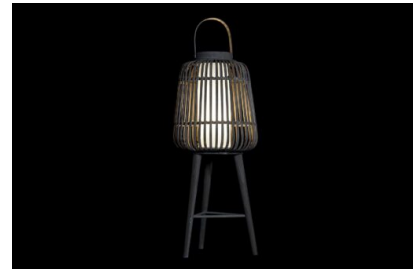

## LÁMPARA DE PIE BAMBÚ POLIÉSTER 31X31X88

**73,00€ 59,00€ IVA incluido**

Las lámparas de bambú están marcando tendencias y están de moda. Interiores 100% naturales. Un complemento idóneo que creará ambiente, con su luz, estilo y estética

---

Las lámparas de bambú están marcando tendencias y están de moda. Interiores 100% naturales. Un complemento idóneo que creará ambiente, con su luz, estilo y estética

### DESCRIPCIÓN DEL PRODUCTO

Lámpara fabricada en bambú. Longitud del cable 125 cm. Tipo de bombilla: E27. Potencia: 50 watts.  
**Medidas:** 31x31x88 cm.