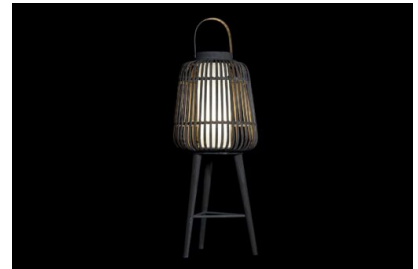

LÁMPARA DE PIE BAMBÚ POLIÉSTER 31X31X88

73,00€ 59,00€ IVA incluido

Las lámparas de bambú están marcando tendencias y están de moda. Interiores 100% naturales. Un complemento idóneo que creará ambiente, con su luz, estilo y estética

Las lámparas de bambú están marcando tendencias y están de moda. Interiores 100% naturales. Un complemento idóneo que creará ambiente, con su luz, estilo y estética

GALERÍA DE IMÁGENES

DESCRIPCIÓN DEL PRODUCTO

Lámpara fabricada en bambú. Longitud del cable 125 cm. Tipo de bombilla: E27. Potencia: 50 watts.
Medidas: 31x31x88 cm.