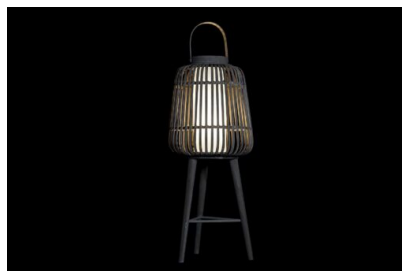

LÁMPARA DE PIE BAMBÚ POLIÉSTER 31X31X88

Las lámparas de bambú están marcando tendencias y están de moda. Interiores 100% naturales. Un complemento idóneo que creará ambiente, con su luz, estilo y estética

Precio: ~~73,00€~~ 59,00€ IVA incluido

INFORMACIÓN ADICIONAL

Peso 2,5 kg

Dimensiones 31 × 31 × 88 cm

GALERÍA DE IMÁGENES

DESCRIPCIÓN DEL PRODUCTO

Lámpara fabricada en bambú. Longitud del cable 125 cm. Tipo de bombilla: E27. Potencia: 50 watts.