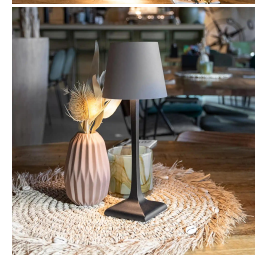

LÁMPARA LED DE MESA INALÁMBRICA MILANO NEGRO Y GRIS

47,00€ IVA incluido

GALERÍA DE IMÁGENES

DESCRIPCIÓN DEL PRODUCTO

LÁMPARA LED DE MESA INALÁMBRICA MILANO NEGRO Y GRIS

Lámpara de mesa clásica y compacta. Regulable sin etapas, con una duración de hasta 20 horas. Apta para uso en interiores y exteriores.

Incluye cable de carga magnética para una fácil recarga. Disfruta de una iluminación versátil y duradera dondequiera que vayas.

Características:

- Resistente al agua.
- Intensidad regulable.
- Led integrado
- Batería integrada
- Carga magnética
- Conexión rápida
- Medidas: 28x11x11cm
- Peso: 0,640 kg.
- Color: negro/gris.