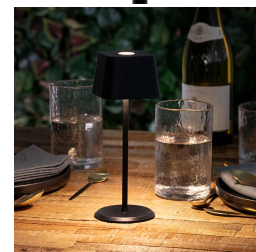

LÁMPARA LED DE MESA INALÁMBRICA MALTA MINI NEGRA

45,80€ IVA incluido

GALERÍA DE IMÁGENES

DESCRIPCIÓN DEL PRODUCTO

LÁMPARA LED DE MESA INALÁMBRICA MALTA MINI NEGRA

Descubre la nueva lámpara led de mesa compacta clásica Malta Mini regulable sin etapas y con una duración de hasta 20 horas. Esta lámpara recargable es apta para uso en interiores y exteriores e incluye cable de carga magnética para una recarga fácil. Disfruta de la versatilidad y la comodidad en cualquier lugar.

Características:

- Resistente al agua.
- Intensidad regulable.
- Led integrado
- Luz cálida 2800k
- Duración batería 20h 30 lumen 10h 60 lumen
- 50000h de duración
- Batería integrada
- Carga magnética
- Conexión rápida
- Medidas: 22 x7,5x7,5cm
- Peso: 0,256 kg.
- Color: negra.