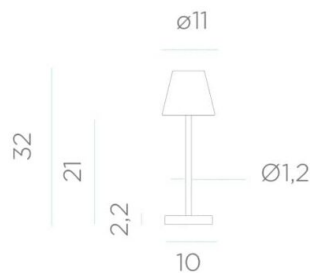

LÁMPARA DE MESA EXTERIOR LOLA SLIM 30 CON BATERÍA COLOR ANTRACITA

33,60€ IVA incluido

La lámpara de Mesa Lola Slim 30, es ideal para cualquier rincón de tu hogar, zonas infantiles o habitaciones. Debido a su pequeño tamaño es perfecta para decorar e iluminar mesas de restaurantes, bares, terrazas, hoteles o negocios.

La lámpara de Mesa Lola Slim 30, es ideal para cualquier rincón de tu hogar, zonas infantiles o habitaciones. Debido a su pequeño tamaño es perfecta para decorar e iluminar mesas de restaurantes, bares, terrazas, hoteles o negocios.

GALERÍA DE IMÁGENES

*Dimensiones cm

DESCRIPCIÓN DEL PRODUCTO

Lámpara de mesa para exterior que no necesita cables. Dimensiones: $\varnothing 11$ x 32 cm. Color: lacada en

color antracita. Luz incluida: Si. Color de la luz: 4000°K (luz cálida). Lúmenes: 160. Carga eléctrica (batería recargable con cargador): Si. Autonomía: 8- 40 horas. Control táctil: Si. Intensidad regulable: Si. Cargador incluido: Si. Índice de protección (IP): Ip54, uso interior y exterior