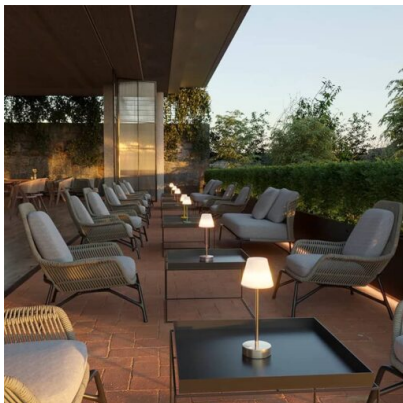

LÁMPARA DE MESA EXTERIOR LOLA SLIM 30 CON BATERÍA COLOR ANTRACITA

33,60€ IVA incluido

La lámpara de Mesa Lola Slim 30, es ideal para cualquier rincón de tu hogar, zonas infantiles o habitaciones. Debido a su pequeño tamaño es perfecta para decorar e iluminar mesas de restaurantes, bares, terrazas, hoteles o negocios.

La lámpara de Mesa Lola Slim 30, es ideal para cualquier rincón de tu hogar, zonas infantiles o habitaciones. Debido a su pequeño tamaño es perfecta para decorar e iluminar mesas de restaurantes, bares, terrazas, hoteles o negocios.

GALERÍA DE IMÁGENES

*Dimensiones cm

DESCRIPCIÓN DEL PRODUCTO

Lámpara de mesa para exterior que no necesita cables. Dimensiones: $\varnothing 11$ x 32 cm. Color: lacada en

color antracita. Luz incluida: Si. Color de la luz: 4000°K (luz cálida). Lúmenes: 160. Carga eléctrica (batería recargable con cargador): Si. Autonomía: 8- 40 horas. Control táctil: Si. Intensidad regulable: Si. Cargador incluido: Si. Índice de protección (IP): Ip54, uso interior y exterior