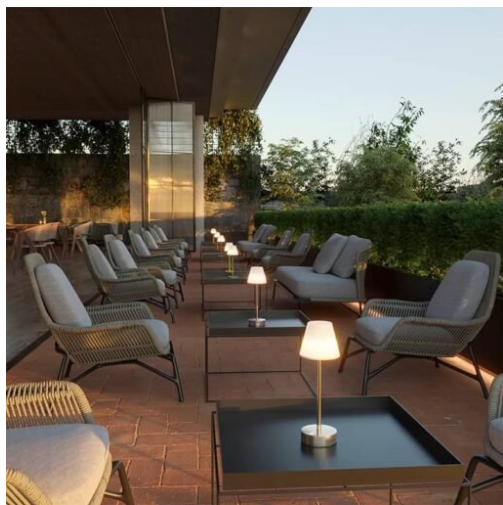

LÁMPARA DE MESA EXTERIOR LOLA SLIM 30 CON BATERÍA COLOR DORADO

La lámpara de Mesa Lola Slim 30, es ideal para cualquier rincón de tu hogar, zonas infantiles o habitaciones. Debido a su pequeño tamaño es perfecta para decorar e iluminar mesas de restaurantes, bares, terrazas, hoteles o negocios.

Precio: 33,60€ IVA incluido

INFORMACIÓN ADICIONAL

Dimensiones 11 × 11 × 32 cm

GALERÍA DE IMÁGENES

*Dimensions cm

DESCRIPCIÓN DEL PRODUCTO

Lámpara de mesa para exterior que no necesita cables. Dimensiones: ø11 x 32 cm. Color: lacada en color dorado. Luz incluida: Si. Color de la luz: 4000°K (luz cálida). Lúmenes: 160. Carga eléctrica (batería recargable con cargador): Si. Autonomía: 8- 40 horas. Control táctil: Si. Intensidad regulable: Si. Cargador incluido: Si. Índice de protección (IP): Ip54, uso interior y exterior