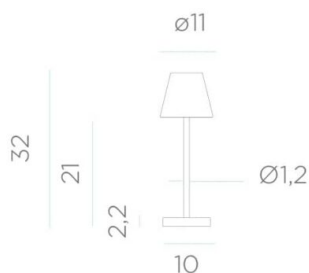

LÁMPARA DE MESA EXTERIOR LOLA SLIM 30 CON BATERÍA COLOR DORADO

La lámpara de Mesa Lola Slim 30, es ideal para cualquier rincón de tu hogar, zonas infantiles o habitaciones. Debido a su pequeño tamaño es perfecta para decorar e iluminar mesas de restaurantes, bares, terrazas, hoteles o negocios.

Precio: 33,60€ IVA incluido

INFORMACIÓN ADICIONAL

Dimensiones 11 × 11 × 32 cm

GALERÍA DE IMÁGENES

*Dimensions cm

DESCRIPCIÓN DEL PRODUCTO

Lámpara de mesa para exterior que no necesita cables. Dimensiones: ø11 x 32 cm. Color: lacada en color dorado. Luz incluida: Si. Color de la luz: 4000°K (luz cálida). Lúmenes: 160. Carga eléctrica (batería recargable con cargador): Si. Autonomía: 8- 40 horas. Control táctil: Si. Intensidad regulable: Si. Cargador incluido: Si. Índice de protección (IP): Ip54, uso interior y exterior

INFORMACIÓN ADICIONAL

Dimensiones

11 × 11 × 32 cm