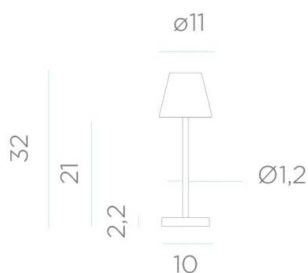

LÁMPARA DE MESA EXTERIOR LOLA SLIM 30 CON BATERÍA ROSA

La lámpara de Mesa Lola Slim 30, es ideal para cualquier rincón de tu hogar, zonas infantiles o habitaciones. Debido a su pequeño tamaño es perfecta para decorar e iluminar mesas de restaurantes, bares, terrazas, hoteles o negocios.

Precio: 33,60€ IVA incluido

INFORMACIÓN ADICIONAL

Dimensiones 11 × 11 × 32 cm

GALERÍA DE IMÁGENES

*Dimensions cm

DESCRIPCIÓN DEL PRODUCTO

Lámpara de mesa para exterior que no necesita cables. Dimensiones: ø11 x 32 cm. Color: lacada en color rosa dorado. Luz incluida: Si. Color de la luz: 4000°K (luz cálida). Lúmenes: 160. Carga eléctrica (batería recargable con cargador): Si. Autonomía: 8- 40 horas. Control táctil: Si. Intensidad regulable: Si. Cargador incluido: Si. Índice de protección (IP): Ip54, uso interior y exterior

INFORMACIÓN ADICIONAL

Dimensiones

11 × 11 × 32 cm