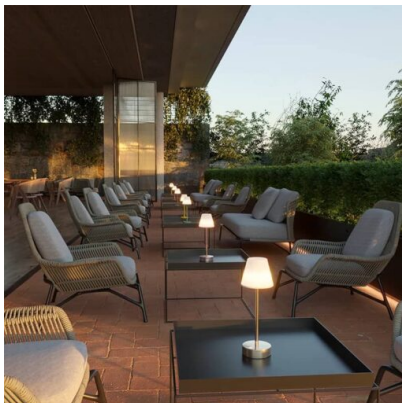

GALERÍA DE IMÁGENES

*Dimensiones cm

DESCRIPCIÓN DEL PRODUCTO

Lámpara de mesa para exterior que no necesita cables. Dimensiones: $\varnothing 11$ x 32 cm. Color: lacada en