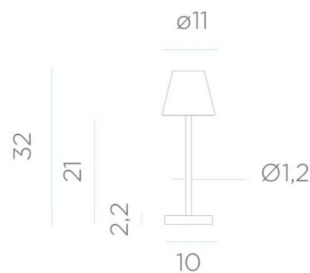

## LÁMPARA DE MESA EXTERIOR LOLA SLIM 30 CON BATERÍA ROSA

**33,60€ IVA incluido**

La lámpara de Mesa Lola Slim 30, es ideal para cualquier rincón de tu hogar, zonas infantiles o habitaciones. Debido a su pequeño tamaño es perfecta para decorar e iluminar mesas de restaurantes, bares, terrazas, hoteles o negocios.

La lámpara de Mesa Lola Slim 30, es ideal para cualquier rincón de tu hogar, zonas infantiles o habitaciones. Debido a su pequeño tamaño es perfecta para decorar e iluminar mesas de restaurantes, bares, terrazas, hoteles o negocios.

### GALERÍA DE IMÁGENES

\*Dimensiones cm

### DESCRIPCIÓN DEL PRODUCTO

Lámpara de mesa para exterior que no necesita cables. Dimensiones:  $\varnothing 11$  x 32 cm. Color: lacada en

color rosa dorado. Luz incluida: Si. Color de la luz: 4000°K (luz cálida). Lúmenes: 160. Carga eléctrica (batería recargable con cargador): Si. Autonomía: 8- 40 horas. Control táctil: Si. Intensidad regulable: Si. Cargador incluido: Si. Índice de protección (IP): Ip54, uso interior y exterior