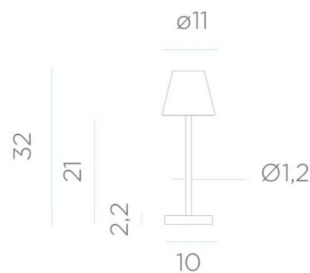

LÁMPARA DE MESA EXTERIOR LOLA SLIM 30 CON BATERÍA COLOR GRIS CLARO

33,60€ IVA incluido

La lámpara de Mesa Lola Slim 30, es ideal para cualquier rincón de tu hogar, zonas infantiles o habitaciones. Debido a su pequeño tamaño es perfecta para decorar e iluminar mesas de restaurantes, bares, terrazas, hoteles o negocios.

La lámpara de Mesa Lola Slim 30, es ideal para cualquier rincón de tu hogar, zonas infantiles o habitaciones. Debido a su pequeño tamaño es perfecta para decorar e iluminar mesas de restaurantes, bares, terrazas, hoteles o negocios.

GALERÍA DE IMÁGENES

*Dimensiones cm

DESCRIPCIÓN DEL PRODUCTO

Lámpara de mesa para exterior que no necesita cables. Dimensiones: $\varnothing 11$ x 32 cm. Color: lacada en

color antracita. Luz incluida: Si. Color de la luz: 4000°K (luz cálida). Lúmenes: 160. Carga eléctrica (batería recargable con cargador): Si. Autonomía: 8- 40 horas. Control táctil: Si. Intensidad regulable: Si. Cargador incluido: Si. Índice de protección (IP): Ip54, uso interior y exterior