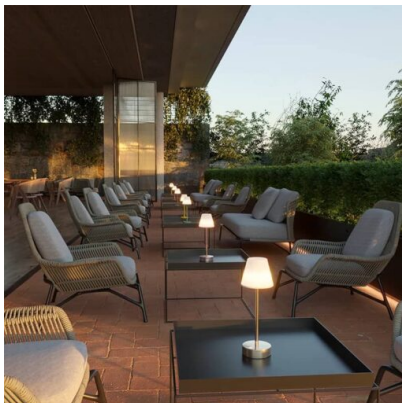

LÁMPARA DE MESA EXTERIOR LOLA SLIM 30 CON BATERÍA COLOR GRIS CLARO

33,60€ IVA incluido

La lámpara de Mesa Lola Slim 30, es ideal para cualquier rincón de tu hogar, zonas infantiles o habitaciones. Debido a su pequeño tamaño es perfecta para decorar e iluminar mesas de restaurantes, bares, terrazas, hoteles o negocios.

La lámpara de Mesa Lola Slim 30, es ideal para cualquier rincón de tu hogar, zonas infantiles o habitaciones. Debido a su pequeño tamaño es perfecta para decorar e iluminar mesas de restaurantes, bares, terrazas, hoteles o negocios.

GALERÍA DE IMÁGENES

*Dimensiones cm

DESCRIPCIÓN DEL PRODUCTO

Lámpara de mesa para exterior que no necesita cables. Dimensiones: $\varnothing 11$ x 32 cm. Color: lacada en

color antracita. Luz incluida: Si. Color de la luz: 4000°K (luz cálida). Lúmenes: 160. Carga eléctrica (batería recargable con cargador): Si. Autonomía: 8- 40 horas. Control táctil: Si. Intensidad regulable: Si. Cargador incluido: Si. Índice de protección (IP): Ip54, uso interior y exterior