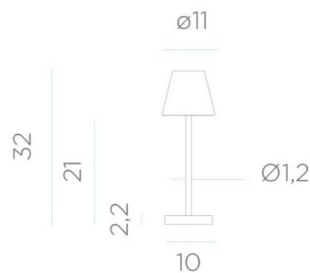

LÁMPARA DE MESA EXTERIOR LOLA SLIM 30 CON BATERÍA COLOR MENTA

33,60€ IVA incluido

La lámpara de Mesa Lola Slim 30, es ideal para cualquier rincón de tu hogar, zonas infantiles o habitaciones. Debido a su pequeño tamaño es perfecta para decorar e iluminar mesas de restaurantes, bares, terrazas, hoteles o negocios.

La lámpara de Mesa Lola Slim 30, es ideal para cualquier rincón de tu hogar, zonas infantiles o habitaciones. Debido a su pequeño tamaño es perfecta para decorar e iluminar mesas de restaurantes, bares, terrazas, hoteles o negocios.

GALERÍA DE IMÁGENES

*Dimensiones cm

DESCRIPCIÓN DEL PRODUCTO

Lámpara de mesa para exterior que no necesita cables. Dimensiones: $\varnothing 11$ x 32 cm. Color: lacada en

color menta. Luz incluida: Si. Color de la luz: 4000°K (luz cálida). Lúmenes: 160. Carga eléctrica (batería recargable con cargador): Si. Autonomía: 8- 40 horas. Control táctil: Si. Intensidad regulable: Si. Cargador incluido: Si. Índice de protección (IP): Ip54, uso interior y exterior