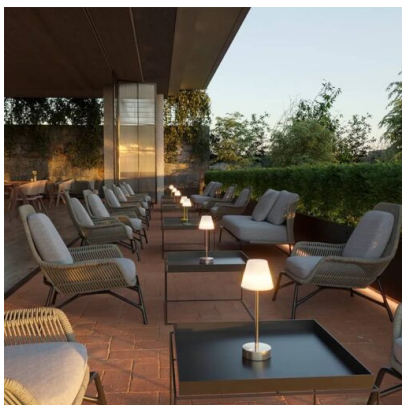

LÁMPARA DE MESA EXTERIOR LOLA SLIM 30 CON BATERÍA COLOR MENTA

33,60€ IVA incluido

La lámpara de Mesa Lola Slim 30, es ideal para cualquier rincón de tu hogar, zonas infantiles o habitaciones. Debido a su pequeño tamaño es perfecta para decorar e iluminar mesas de restaurantes, bares, terrazas, hoteles o negocios.

La lámpara de Mesa Lola Slim 30, es ideal para cualquier rincón de tu hogar, zonas infantiles o habitaciones. Debido a su pequeño tamaño es perfecta para decorar e iluminar mesas de restaurantes, bares, terrazas, hoteles o negocios.

GALERÍA DE IMÁGENES

*Dimensiones cm

DESCRIPCIÓN DEL PRODUCTO

Lámpara de mesa para exterior que no necesita cables. Dimensiones: $\varnothing 11$ x 32 cm. Color: lacada en

color menta. Luz incluida: Si. Color de la luz: 4000°K (luz cálida). Lúmenes: 160. Carga eléctrica (batería recargable con cargador): Si. Autonomía: 8- 40 horas. Control táctil: Si. Intensidad regulable: Si. Cargador incluido: Si. Índice de protección (IP): Ip54, uso interior y exterior