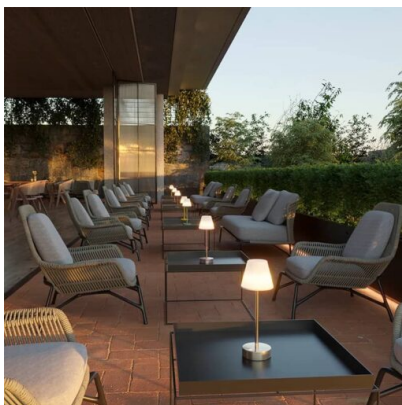

**LÁMPARA DE MESA EXTERIOR LOLA SLIM 30
CON BATERÍA COLOR LIMA**

33,60€ IVA incluido

La lámpara de Mesa Lola Slim 30, es ideal para cualquier rincón de tu hogar, zonas infantiles o habitaciones. Debido a su pequeño tamaño es perfecta para decorar e iluminar mesas de restaurantes, bares, terrazas, hoteles o negocios.

La lámpara de Mesa Lola Slim 30, es ideal para cualquier rincón de tu hogar, zonas infantiles o habitaciones. Debido a su pequeño tamaño es perfecta para decorar e iluminar mesas de restaurantes, bares, terrazas, hoteles o negocios.

GALERÍA DE IMÁGENES

*Dimensiones cm

DESCRIPCIÓN DEL PRODUCTO

Lámpara de mesa para exterior que no necesita cables. Dimensiones: ø11 x 32 cm. Color: lacada en

color lima. Luz incluida: Si. Color de la luz: 4000°K (luz cálida). Lúmenes: 160. Carga eléctrica (batería recargable con cargador): Si. Autonomía: 8- 40 horas. Control táctil: Si. Intensidad regulable: Si. Cargador incluido: Si. Índice de protección (IP): Ip54, uso interior y exterior