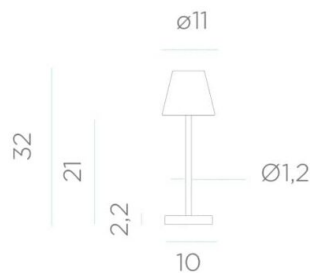

**LÁMPARA DE MESA EXTERIOR LOLA SLIM 30
CON BATERÍA COLOR LIMA**

33,60€ IVA incluido

La lámpara de Mesa Lola Slim 30, es ideal para cualquier rincón de tu hogar, zonas infantiles o habitaciones. Debido a su pequeño tamaño es perfecta para decorar e iluminar mesas de restaurantes, bares, terrazas, hoteles o negocios.

La lámpara de Mesa Lola Slim 30, es ideal para cualquier rincón de tu hogar, zonas infantiles o habitaciones. Debido a su pequeño tamaño es perfecta para decorar e iluminar mesas de restaurantes, bares, terrazas, hoteles o negocios.

GALERÍA DE IMÁGENES

*Dimensiones cm

DESCRIPCIÓN DEL PRODUCTO

Lámpara de mesa para exterior que no necesita cables. Dimensiones: ø11 x 32 cm. Color: lacada en

color lima. Luz incluida: Si. Color de la luz: 4000°K (luz cálida). Lúmenes: 160. Carga eléctrica (batería recargable con cargador): Si. Autonomía: 8- 40 horas. Control táctil: Si. Intensidad regulable: Si. Cargador incluido: Si. Índice de protección (IP): Ip54, uso interior y exterior