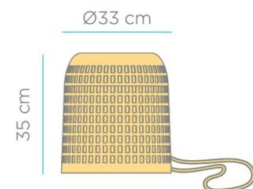

LÁMPARA DE EXTERIOR COLGANTE POSITANO HANG

47,80€ IVA incluido

Novedad. Perfecta para cualquier evento teniendo en cuenta su fácil instalación. Ideal para cualquier rincón del jardín, terraza o negocio. Combínala con otros modelos colgantes para crear composiciones realmente sorprendentes

GALERÍA DE IMÁGENES

DESCRIPCIÓN DEL PRODUCTO

La lámpara colgante de diseño Positano incluye cuerda de 3 metros, tulipa y la bombilla con 3

intensidades hasta 900 lúmenes de Luz. Dimensiones: ø33 x 35 cm

Luz incluida: Si. Color de la luz: 3000°K (blanco cálido). Lúmenes: 900. Carga Eléctrica: Si (5v).
Mando incluido: Si. Autonomía carga eléctrica: hasta 20 horas. Cargador incluido: Incluye cable de carga usb-micro usb. Índice de protección (IP): Ip54, uso interior y exterior