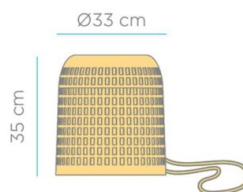

LÁMPARA DE EXTERIOR COLGANTE POSITANO HANG

Novedad. Perfecta para cualquier evento teniendo en cuenta su fácil instalación. Ideal para cualquier rincón del jardín, terraza o negocio. Combínala con otros modelos colgantes para crear composiciones realmente sorprendentes

Precio: 47,80€ IVA incluido

INFORMACIÓN ADICIONAL

Dimensiones 33 x 33 x 35 cm

GALERÍA DE IMÁGENES

DESCRIPCIÓN DEL PRODUCTO

La lámpara colgante de diseño Positano incluye cuerda de 3 metros, tulipa y la bombilla con 3 intensidades hasta 900 lúmenes de Luz. Dimensiones: ø33 x 35 cm

Luz incluida: Si. Color de la luz: 3000°K (blanco cálido). Lúmenes: 900. Carga Eléctrica: Si (5v). Mando incluido: Si. Autonomía carga eléctrica: hasta 20 horas. Cargador incluido: Incluye cable de carga usb-micro usb. Índice de protección (IP): Ip54, uso interior y exterior

INFORMACIÓN ADICIONAL

Dimensiones

33 × 33 × 35 cm

TAMBIÉN TE PUEDE INTERESAR...

**[Bombilla portátil
Cherry luz cálida
recargable por USB
- Pack 2 unidades](#)**

**[Lámpara de exterior
colgante Benirras
Hang](#)**