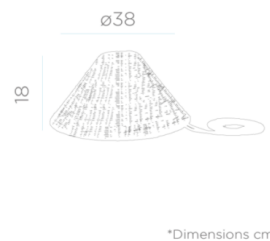

**LÁMPARA DE EXTERIOR COLGANTE
CALOBRA HANG**

52,40€ 48,00€ IVA incluido

Novedad. Perfecta para cualquier evento teniendo en cuenta su fácil instalación. Ideal para cualquier rincón del jardín, terraza o negocio. Combínala con otros modelos colgantes para crear composiciones realmente sorprendentes

GALERÍA DE IMÁGENES

*Dimensions cm

DESCRIPCIÓN DEL PRODUCTO

La lámpara colgante de diseño Calobra incluye cuerda de 3 metros, tulipa y la bombilla con 3 intensidades hasta 900 lúmenes de Luz. Dimensiones: ø38 x 18 cm

Luz incluida: Si. Color de la luz: 3000°K (blanco cálido). Lúmenes: 900. Carga Eléctrica: Si (5v).
Mando incluido: Si. Autonomía carga eléctrica: hasta 20 horas. Cargador incluido: Incluye cable de carga usb-micro usb. Índice de protección (IP): Ip54, uso interior y exterior