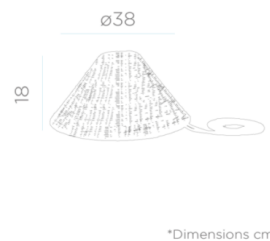

**LÁMPARA DE EXTERIOR COLGANTE  
CALOBRA HANG**

**52,40€ 48,00€ IVA incluido**

Novedad. Perfecta para cualquier evento teniendo en cuenta su fácil instalación. Ideal para cualquier rincón del jardín, terraza o negocio. Combínala con otros modelos colgantes para crear composiciones realmente sorprendentes

**GALERÍA DE IMÁGENES**

\*Dimensions cm

**DESCRIPCIÓN DEL PRODUCTO**

La lámpara colgante de diseño Calobra incluye cuerda de 3 metros, tulipa y la bombilla con 3 intensidades hasta 900 lúmenes de Luz. Dimensiones: ø38 x 18 cm

Luz incluida: Si. Color de la luz: 3000°K (blanco cálido). Lúmenes: 900. Carga Eléctrica: Si (5v).  
Mando incluido: Si. Autonomía carga eléctrica: hasta 20 horas. Cargador incluido: Incluye cable de carga usb-micro usb. Índice de protección (IP): Ip54, uso interior y exterior