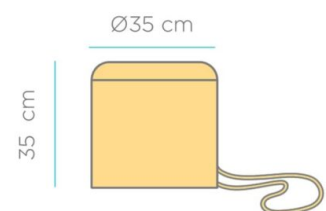

Precio: 47,80€ IVA incluido

INFORMACIÓN ADICIONAL

Dimensiones 35 x 35 x 35 cm

GALERÍA DE IMÁGENES

DESCRIPCIÓN DEL PRODUCTO

La lámpara colgante de diseño Reona incluye cuerda de 3 metros, tulipa y la bombilla con 3 intensidades hasta 900 lúmenes de Luz. Dimensiones: ø35 x 35 cm

Luz incluida: Si. Color de la luz: 3000°K (blanco cálido). Lúmenes: 900. Carga Eléctrica: Si (5v). Mando incluido: Si. Autonomía carga eléctrica: hasta 20 horas. Cargador incluido: Incluye cable de carga usb-micro usb. Índice de protección (IP): Ip54, uso interior y exterior

INFORMACIÓN ADICIONAL

Dimensiones

35 × 35 × 35 cm

TAMBIÉN TE PUEDE INTERESAR...

[Bombilla portátil
Cherry luz cálida
recargable por
USB - Pack 2
unidades](#)

[Lámpara de exterior
colgante Reona Hang](#)

[Lámpara de exterior
colgante Calobra
Hang](#)