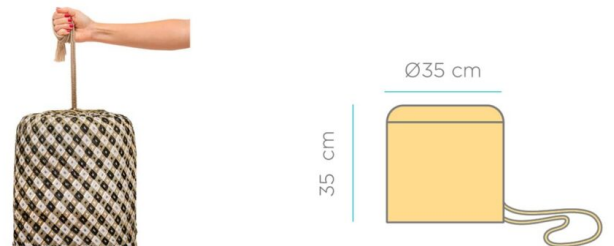

## LÁMPARA DE EXTERIOR COLGANTE BENIRRAS HANG

**47,80€ IVA incluido**

Novedad. Perfecta para cualquier evento teniendo en cuenta su fácil instalación. Ideal para cualquier rincón del jardín, terraza o negocio. Combínala con otros modelos colgantes para crear composiciones realmente sorprendentes

### DESCRIPCIÓN DEL PRODUCTO

La lámpara colgante de diseño Reona incluye cuerda de 3 metros, tulipa y la bombilla con 3 intensidades hasta 900 lúmenes de Luz. Dimensiones: ø35 x 35 cm

Luz incluida: Si. Color de la luz: 3000°K (blanco cálido). Lúmenes: 900. Carga Eléctrica: Si (5v).  
Mando incluido: Si. Autonomía carga eléctrica: hasta 20 horas. Cargador incluido: Incluye cable de carga usb-micro usb. Índice de protección (IP): Ip54, uso interior y exterior