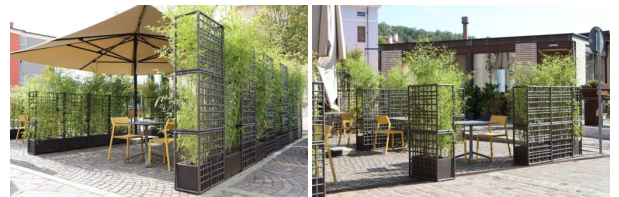

JARDINERA DE EXTERIOR SIPARIO

Sipario es un sistema modular de tabiques separadores para exterior de plástico regenerado con maceta de autorriego.

Precio: 89,10€ IVA incluido

INFORMACIÓN ADICIONAL

Peso 6,4 kg

Dimensiones 67 × 32 × 32 cm

GALERÍA DE IMÁGENES

DESCRIPCIÓN DEL PRODUCTO

Jardinera de exterior con autorriego adaptable a separador modular , configurable a su necesidad. Ideal para dividir espacios al aire libre. Material: polipropileno fiberglass regenerado tratado anti-UV y teñido en masa. Efecto mate. Resina reciclable

- Producto marca Nardi -

INFORMACIÓN ADICIONAL

Peso 6,4 kg

Dimensiones 67 × 32 × 32 cm

TAMBIÉN TE PUEDE INTERESAR...

[Panel separador de ambientes Sipario 3](#)

[Panel separador de ambientes Sipario 2](#)

[Planta Platanero verde](#)

[Planta Bambú verde 200 cm](#)

[Mesa de centro Komodo apilable 70x70](#)