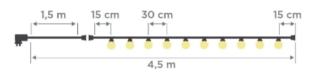

### GALERÍA DE IMÁGENES

Medidas\*/Dimensions\*

### DESCRIPCIÓN DEL PRODUCTO

La guirnalda STELLA, lleva 10 Bombillas de Led integrado no recambiables incluidas que aportan un diseño vintage.

El tamaño de la guirnalda es de 4,5 Metros con uso exterior e interior IP44

Luz incluida: Si. Conexión cable: Si (220V-240V). Nº de bombillas: 10. Color de la luz: 2700ºK (blanco cálido). Lúmenes: 35. Casquillo: Bombilla Led integrada, no recambiable. Índice de protección (IP): Ip44, uso interior y exterior (bajo techado)