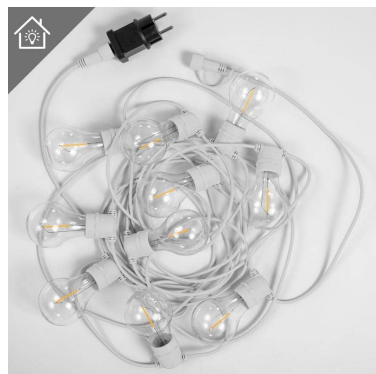

GUIRNALDA DE LUCES ALLEGRA CON CABLE COLOR BLANCO

38,70€ IVA incluido

Aporta calidez y luz a cualquier rincón, con la guirnalda Stella. Es perfecta para eventos y fiestas, ideal en interiores y en cualquier rincón de exterior, jardín, terrazas, negocios

DESCRIPCIÓN DEL PRODUCTO

La guirnalda ALLEGRA, lleva 10 Bombillas de Led integrado no recambiables incluidas que aportan un diseño vintage. Cable color blanco.

El tamaño de la guirnalda es de 8 Metros Y SE PUEDEN UNIR HASTA 4, con uso exterior e interior IP44

Luz incluida: Si. Conexión cable: Si (220V-240V). Nº de bombillas: 10. Color de la luz: 2700ºK (blanco cálido). Lúmenes: 35. Casquillo: E27. Índice de protección (IP): Ip44, uso interior y exterior (bajo techado)