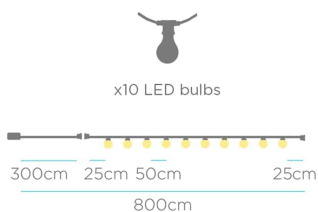

DESCRIPCIÓN DEL PRODUCTO

La guirnalda ALLEGRA, lleva 10 Bombillas de Led integrado no recambiables incluidas que aportan un diseño vintage. Cable color blanco.

El tamaño de la guirnalda es de 8 Metros Y SE PUEDEN UNIR HASTA 4, con uso exterior e interior IP44

Luz incluida: Si. Conexión cable: Si (220V-240V). Nº de bombillas: 10. Color de la luz: 2700ºK (blanco cálido). Lúmenes: 35. Casquillo: E27. Índice de protección (IP): Ip44, uso interior y exterior (bajo techado)