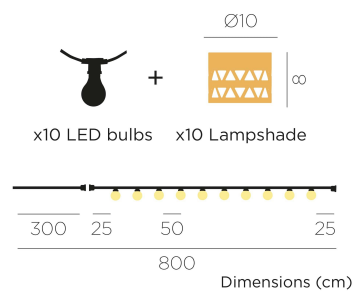

GUIRNALDA DE LUCES ALBA

Aporta calidez y luz a cualquier rincón, con la guirnalda Stella. Es perfecta para eventos y fiestas, ideal en interiores y en cualquier rincón de exterior, jardín, terrazas, negocios

Precio: 58,90€ IVA incluido

INFORMACIÓN ADICIONAL

Medidas ø25,5 x 32,5 cm, ø48 x 72 cm

GALERÍA DE IMÁGENES

DESCRIPCIÓN DEL PRODUCTO

La guirnalda ALBA, lleva 10 Bombillas recambiables incluidas

El tamaño de la guirnalda es de 8 Metros y se pueden unir hasta 4, con uso exterior e interior IP44

El acabado de la cuerda es de Yute, que le aporta un toque natural a la guirnalda sin perder sus propiedades eléctricas.

Luz incluida: Si. Conexión cable: Si (220V-240V). Nº de bombillas: 10. Color de la luz: 2700ºK (blanco cálido). Lúmenes: 35. Casquillo: E14. Índice de protección (IP): Ip44, uso interior y exterior (bajo techado)

INFORMACIÓN ADICIONAL

Medidas

ø25,5 x 32,5 cm, ø48 x 72 cm