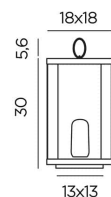

Dimensions (cm)

DESCRIPCIÓN DEL PRODUCTO

Estructura metálica que no requiere instalación, tan solo tendrás que acercar la bombilla a la base metálica del farol y se adherirá debido a su imán integrado. Esta bombilla también incluye mando a distancia para poder encender y apagar, regular su intensidad y utilizar las funcionalidades de luz fija