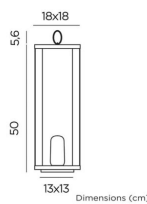

INFORMACIÓN ADICIONAL

Dimensiones 18 × 18 × 30 cm

Medidas 18x18x30 cm, 18x18x50 cm

VARIACIONES

Imagen

Descripción

Medidas

Precio

18x18x30 cm

59,00€ IVA incluido

Imagen

Descripción

Medidas

Precio

18x18x50 cm

79,00€ IVA incluido

GALERÍA DE IMÁGENES

DESCRIPCIÓN DEL PRODUCTO

Farol metálico que no requiere instalación, tan solo tendrás que acercar la bombilla a la base metálica del farol y se adherirá debido a su imán integrado.

2 medidas: 18x18x30 cm y 18x18x50 cm

INFORMACIÓN ADICIONAL

Dimensiones 18 × 18 × 30 cm

Medidas 18x18x30 cm, 18x18x50 cm

TAMBIÉN TE PUEDE INTERESAR...

**[Farol metálico
portátil SIROCO 30
para exterior
recargable](#)**