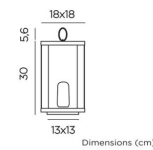

GALERÍA DE IMÁGENES

DESCRIPCIÓN DEL PRODUCTO