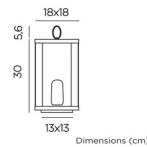

INFORMACIÓN ADICIONAL

Dimensiones 18 × 18 × 30 cm

Medidas 18x18x30 cm, 18x18x50 cm

VARIACIONES

Imagen

Descripción

Medidas

Precio

18x18x30 cm

59,00€ IVA incluido

Imagen

Descripción

Medidas

Precio

18x18x50 cm

79,00€ IVA incluido

GALERÍA DE IMÁGENES

DESCRIPCIÓN DEL PRODUCTO

Farol metálico que no requiere instalación, tan solo tendrás que acercar la bombilla a la base metálica del farol y se adherirá debido a su imán integrado.

2 medidas: 18x18x30 cm y 18x18x50 cm

INFORMACIÓN ADICIONAL

Dimensiones 18 × 18 × 30 cm

Medidas 18x18x30 cm, 18x18x50 cm

TAMBIÉN TE PUEDE INTERESAR...

**[Farol metálico
portátil SIROCO 30
para exterior
recargable](#)**