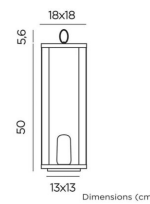

GALERÍA DE IMÁGENES

DESCRIPCIÓN DEL PRODUCTO