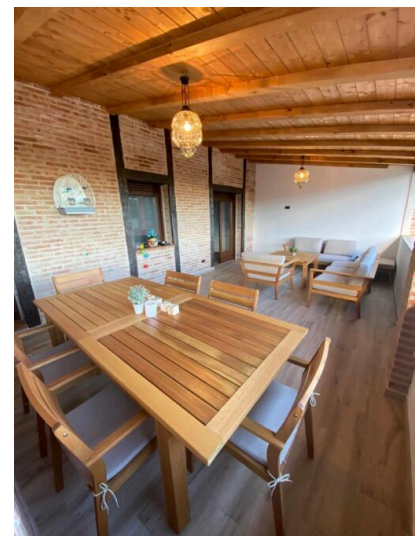

## CONJUNTO MESA EXTENSIBLE DE EXTERIOR Y 6 SILLAS HANOI

**1.400,00€**

Conjunto de exterior adaptable a cualquier tipo de ambiente. La línea Hanoi destaca por su elegancia, originalidad, y comodidad. Ideal para terrazas de hoteles, restaurantes, clubs de golf, terrazas residenciales...

---

Conjunto de exterior adaptable a cualquier tipo de ambiente. La línea Hanoi destaca por su elegancia, originalidad, y comodidad. Ideal para terrazas de hoteles, restaurantes, clubs de golf, terrazas residenciales...

## DESCRIPCIÓN DEL PRODUCTO

Conjunto de exterior de mesa extensible y 6 sillas. Estructura de madera Karri gum de color natural, madera de la familia de teka originaria de Australia y Sudáfrica, importada de plantaciones reguladas, con características muy similares a la teka, tanto en color, dureza y tacto. Cojines en color taupe natural. Medidas: Mesa extensible (202/278x100x76h cm) - Silla con brazos (57x59x85h cm). Garantía en todos nuestros productos durante 2 años contra cualquier defecto de fabricación.