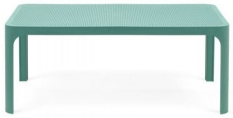

CONJUNTO BANCO 2 PLAZAS NET + 2 SILLONES NET + 1 MESA DE CENTRO APILABLES

La colección Net de Nardi es un referente dentro de los diseños más actuales de exterior. Máxima calidad y comodidad. 100% reciclable.

Precio: 729,50€

INFORMACIÓN ADICIONAL

Opciones Tecnopolímero

Apto para uso exterior si

Necesita montaje no

GALERÍA DE IMÁGENES

DESCRIPCIÓN DEL PRODUCTO

Fabricado en inyección de polipropileno reforzada con fibra de vidrio en una sola pieza. Cojín opcional pero muy recomendable en este banco relax. Cuidadosamente perforado con un motivo de agujeros cuadrados y rayados distribuidos con continuidad en la superficie tridimensional del banco. Es muy resistente y ligero, indicado para uso intensivo y además no requiere mantenimiento alguno. Ideal para restaurantes, bares y terrazas. Tratado anti-UV y teñido en masa. Efecto mate. Con tapones antideslizantes. Cojín disponible sobre pedido. Garantía de 2 años contra cualquier defecto de fabricación. - Producto marca Nardi -

INFORMACIÓN ADICIONAL

Opciones	Tecnopolímero
Apto para uso exterior	si
Necesita montaje	no

TAMBIÉN TE PUEDE INTERESAR...

[Mesa de centro Net apilable 100x60](#)

[Cojín banco Net](#)

[Taburete Net apilable](#)