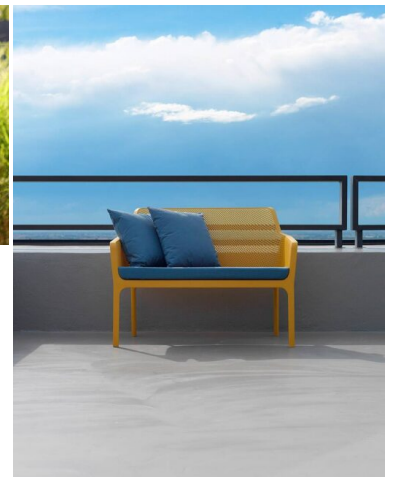

**CONJUNTO BANCO 2 PLAZAS NET + 2
SILLONES NET + 1 MESA DE CENTRO
APILABLES**

729,50€

La colección Net de Nardi es un referente dentro de los diseños más actuales de exterior. Máxima calidad y comodidad. 100% reciclable.

La colección Net de Nardi es un referente dentro de los diseños más actuales de exterior. Máxima calidad y comodidad. 100% reciclable.

GALERÍA DE IMÁGENES

DESCRIPCIÓN DEL PRODUCTO

Fabricado en inyección de polipropileno reforzada con fibra de vidrio en una sola pieza. Cojín opcional

pero muy recomendable en este banco relax. Cuidadosamente perforado con un motivo de agujeros cuadrados y rayados distribuidos con continuidad en la superficie tridimensional del banco. Es muy resistente y ligero, indicado para uso intensivo y además no requiere mantenimiento alguno. Ideal para restaurantes, bares y terrazas. Tratado anti-UV y teñido en masa. Efecto mate. Con tapones antideslizantes. Cojín disponible sobre pedido. Garantía de 2 años contra cualquier defecto de fabricación. - Producto marca Nardi -