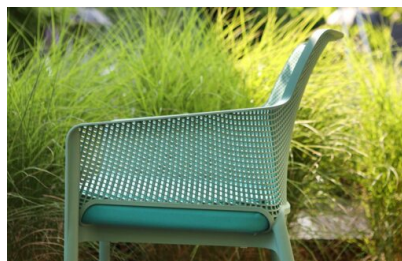

CONJUNTO BANCO 2 PLAZAS NET + 2 SILLONES NET + 1 MESA DE CENTRO APILABLES

La colección Net de Nardi es un referente dentro de los diseños más actuales de exterior. Máxima calidad y comodidad. 100% reciclable.

Precio: 729,50€

INFORMACIÓN ADICIONAL

Opciones Tecnopolímero

Apto para uso exterior si

Necesita montaje no

GALERÍA DE IMÁGENES

DESCRIPCIÓN DEL PRODUCTO

Fabricado en inyección de polipropileno reforzada con fibra de vidrio en una sola pieza. Cojín opcional pero muy recomendable en este banco relax. Cuidadosamente perforado con un motivo de agujeros cuadrados y rayados distribuidos con continuidad en la superficie tridimensional del banco. Es muy resistente y ligero, indicado para uso intensivo y además no requiere mantenimiento alguno. Ideal para restaurantes, bares y terrazas. Tratado anti-UV y teñido en masa. Efecto mate. Con tapones antideslizantes. Cojín disponible sobre pedido. Garantía de 2 años contra cualquier defecto de fabricación. - Producto marca Nardi -

INFORMACIÓN ADICIONAL

Opciones	Tecnopolímero
Apto para uso exterior	si
Necesita montaje	no

TAMBIÉN TE PUEDE INTERESAR...

[Mesa de centro Net apilable 100x60](#)

[Cojín banco Net](#)

[Taburete Net apilable](#)