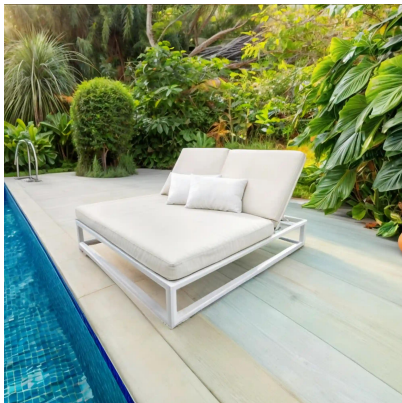

CAMA DOBLE DE JARDÍN SAN DIEGO**1.600,00€ IVA incluido**

Cama doble San Diego con estructura de aluminio color blanco, respaldo abatible y varias posiciones. Cojines incluidos: colchón y cojines decorativos en símil piel náutico color blanco. Ideal para hoteles, terrazas chill out y villas residenciales.. Garantía en todos nuestros productos durante 2 años contra cualquier defecto de fabricación.

Cama doble San Diego con estructura de aluminio color blanco, respaldo abatible y varias posiciones. Cojines incluidos: colchón y cojines decorativos en símil piel náutico color blanco. Ideal para hoteles, terrazas chill out y villas residenciales.. Garantía en todos nuestros productos durante 2 años contra cualquier defecto de fabricación.

GALERÍA DE IMÁGENES**DESCRIPCIÓN DEL PRODUCTO**

CAMA DOBLE DE JARDÍN SAN DIEGO

Disfruta del máximo confort al aire libre con la elegante **Cama Doble de Jardín SAN DIEGO**, diseñada para brindar estilo y comodidad en cualquier espacio exterior. Fabricada con una resistente **estructura de aluminio** en color blanco, esta cama combina durabilidad y ligereza, haciéndola ideal para resistir las condiciones del exterior sin perder su sofisticación. **Disfruta de tu jardín, terraza o piscina** con la funcionalidad y el diseño moderno de la **Cama SAN DIEGO**, pensada para quienes buscan el equilibrio entre estilo y comodidad.

Características:

- Estructura de aluminio
- Color blanco.
- Cojines piel náutico.
- Varias posiciones.
- Medidas: 200x180 cm.