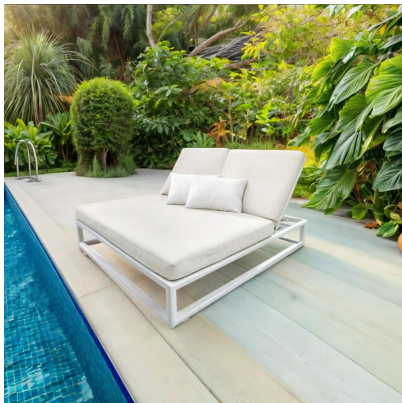

GALERÍA DE IMÁGENES

DESCRIPCIÓN DEL PRODUCTO