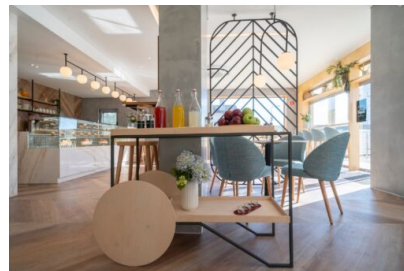

SILLA LANA TAPIZADA CON COSTURAS V

Diseño y acabo top. Nuestra gama Lana está fabricada artesanalmente en Europa, y nos diferencian desde hace años por sus exquisitas terminaciones y excelente comodidad durante largos años. Solo para los gustos más exigentes. Ideal para restaurantes distinguidos, hoteles boutique y viviendas residenciales premium.

Precio: 276,00€ IVA incluido

INFORMACIÓN ADICIONAL

Dimensiones 52 × 59 × 82 cm

GALERÍA DE IMÁGENES

DESCRIPCIÓN DEL PRODUCTO

Estructura en madera de haya acabado de alta calidad. Tapizado en tejidos de gama alta indicado para uso intensivo. Precio para tapicería del grupo C. Patas barnizadas en varios colores disponibles.