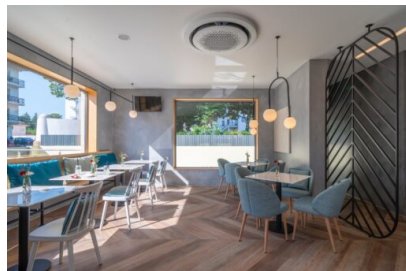

SILLA LANA TAPIZADA CON COSTURAS V

Diseño y acabo top. Nuestra gama Lana está fabricada artesanalmente en Europa, y nos diferencian desde hace años por sus exquisitas terminaciones y excelente comodidad durante largos años. Solo para los gustos más exigentes. Ideal para restaurantes distinguidos, hoteles boutique y viviendas residenciales premium.

Precio: 276,00€ IVA incluido

INFORMACIÓN ADICIONAL

Dimensiones 52 × 59 × 82 cm

GALERÍA DE IMÁGENES

DESCRIPCIÓN DEL PRODUCTO

Estructura en madera de haya acabado de alta calidad. Tapizado en tejidos de gama alta indicado para uso intensivo. Precio para tapicería del grupo C. Patas barnizadas en varios colores disponibles.