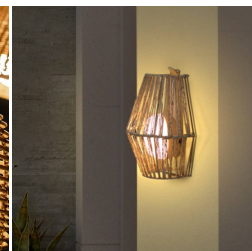

BOMBILLA PORTÁTIL CHERRY LUZ CÁLIDA RECARGABLE POR USB - PACK 2 UNIDADES

44,00€ IVA incluido

Práctica para uso en exterior y sus infinitos usos le hacen ser imprescindible para las personas que le gusta disfrutar al aire libre sin depender de tomas de luz cercanas.

Usos recomendados: terrazas de exterior, lámparas colgantes en jardines, autocaravanas, camping, eventos y celebraciones,

Práctica para uso en exterior y sus infinitos usos le hacen ser imprescindible para las personas que le gusta disfrutar al aire libre sin depender de tomas de luz cercanas. Usos recomendados: terrazas de exterior, lámparas colgantes en jardines, autocaravanas, camping, eventos y celebraciones,

GALERÍA DE IMÁGENES

DESCRIPCIÓN DEL PRODUCTO

No requiere instalación, tan solo tendrás que colgarla o acercarla a una zona metálica y se adherirá debido a su base imantada. Esta bombilla también incluye mando a distancia para poder encender y apagar y regular su intensidad y cable USB para su carga. Dispone de 900 lúmenes y una autonomía entre 6 y 20 horas de duración según su intensidad. Adaptable a nuestras lámparas de exterior sin instalación previa.