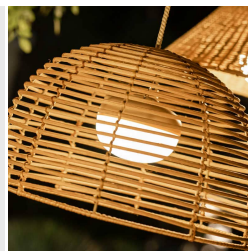

BOMBILLA PORTÁTIL CHERRY LUZ CÁLIDA RECARGABLE POR USB - PACK 2 UNIDADES

44,00€ IVA incluido

Práctica para uso en exterior y sus infinitos usos le hacen ser imprescindible para las personas que le gusta disfrutar al aire libre sin depender de tomas de luz cercanas.

Usos recomendados: terrazas de exterior, lámparas colgantes en jardines, autocaravanas, camping, eventos y celebraciones,

Práctica para uso en exterior y sus infinitos usos le hacen ser imprescindible para las personas que le gusta disfrutar al aire libre sin depender de tomas de luz cercanas. Usos recomendados: terrazas de exterior, lámparas colgantes en jardines, autocaravanas, camping, eventos y celebraciones,

GALERÍA DE IMÁGENES

DESCRIPCIÓN DEL PRODUCTO

No requiere instalación, tan solo tendrás que colgarla o acercarla a una zona metálica y se adherirá debido a su base imantada. Esta bombilla también incluye mando a distancia para poder encender y apagar y regular su intensidad y cable USB para su carga. Dispone de 900 lúmenes y una autonomía entre 6 y 20 horas de duración según su intensidad. Adaptable a nuestras lámparas de exterior sin instalación previa.