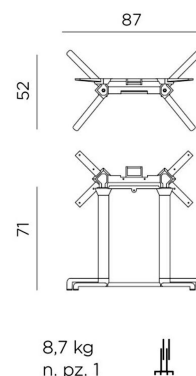

Base muy resistente para uso en terrazas de uso intensivo. Producto fabricado en Italia con aluminio de fundición. Peso 8,7 kg.

GALERÍA DE IMÁGENES

DESCRIPCIÓN DEL PRODUCTO

Pie para mesa plegable. Material: aluminio pintado. Apilable horizontalmente. Tacos Regulables. Indicado para tableros con medida 110x70 - 120 x 80 cm. Tapas de mesa no incluidas.