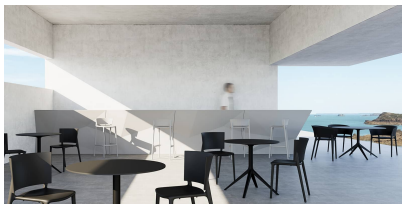

BASE DE MESA MARI-SOL PARA EXTERIOR
73 CM

308,55€ IVA incluido

La colección Mari-Sol, diseñada por [Eugeni Quitllet](#) para [Vondom](#), está compuesta por una mesa de diseño que **une la tecnología de su función y la sensualidad de su forma**. Para resolver y embellecer las terrazas del mundo.

La colección Mari-Sol, diseñada por [Eugeni Quitllet](#) para [Vondom](#), está compuesta por una mesa de diseño que **une la tecnología de su función y la sensualidad de su forma**. Para resolver y embellecer las terrazas del mundo.

GALERÍA DE IMÁGENES

TABLE TOPS OPTIONS - OPCIONES SOBRES

● Ø79 cm Ø31"	■ 69 x 69 cm 27.1" x 27.1"
● Ø89 cm Ø25"	■ 79 x 79 cm 31" x 31"
● Ø100 cm Ø39.4"	■ 89 x 89 cm 35" x 35"

DESCRIPCIÓN DEL PRODUCTO

Tubo de aluminio extrusionado con base de fundición de aluminio pintado con pintura epoxi al horno. Apto para uso interior y exterior. **No incluye tablero**. Altura 73cm sin tablero. Diámetro de base: Ø62cm. Estabilidad apta para tapas de las siguientes medidas: redondas (50-60-70) y cuadradas (50x50-60x60).