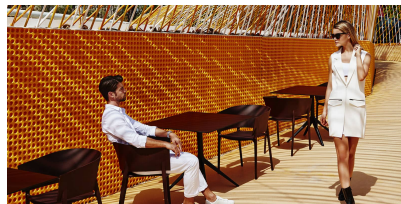

GALERÍA DE IMÁGENES

TABLE TOPS OPTIONS - OPCIONES SOBRES

● Ø79 cm Ø31"	■ 69 x 69 cm 27.1" x 27.1"
● Ø89 cm Ø35"	■ 79 x 79 cm 31" x 31"
● Ø100 cm Ø39.4"	■ 89 x 89 cm 35" x 35"

DESCRIPCIÓN DEL PRODUCTO

Tubo de aluminio extrusionado con base de fundición de aluminio pintado con pintura epoxi al horno. Apto para uso interior y exterior. **No incluye tablero**. Altura 73cm sin tablero. Diámetro de base: Ø62cm. Estabilidad apta para tapas de las siguientes medidas: redondas (50-60-70) y cuadradas (50x50-60x60).