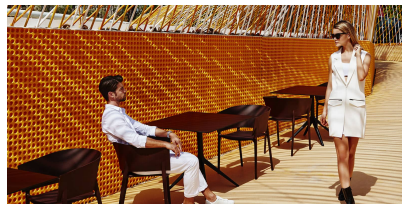

GALERÍA DE IMÁGENES

TABLE TOPS OPTIONS - OPCIONES SOBRES

● Ø79 cm Ø31"	■ 69 x 69 cm 27.1" x 27.1"
● Ø89 cm Ø25"	■ 79 x 79 cm 31" x 31"
● Ø100 cm Ø39.4"	■ 89 x 89 cm 35" x 35"

DESCRIPCIÓN DEL PRODUCTO

Tubo de aluminio extrusionado con base de fundición de aluminio pintado con pintura epoxi al horno. Apto para uso interior y exterior. **No incluye tablero**. Altura 73cm sin tablero. Diámetro de base: Ø62cm. Estabilidad apta para tapas de las siguientes medidas: redondas (50-60-70) y cuadradas (50x50-60x60).