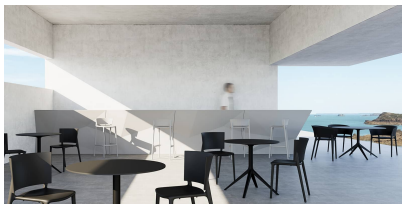

**BASE DE MESA MARI-SOL PARA EXTERIOR
73 CM**

308,00€ IVA incluido

La colección Mari-Sol, diseñada por [Eugeni Quitllet](#) para [Vondom](#), está compuesta por una mesa de diseño que **une la tecnología de su función y la sensualidad de su forma**. Para resolver y embellecer las terrazas del mundo.

La colección Mari-Sol, diseñada por [Eugeni Quitllet](#) para [Vondom](#), está compuesta por una mesa de diseño que **une la tecnología de su función y la sensualidad de su forma**. Para resolver y embellecer las terrazas del mundo.

GALERÍA DE IMÁGENES

TABLE TOPS OPTIONS - OPCIONES SOBRES

● Ø79 cm Ø31"	■ 69 x 69 cm 27.1" x 27.1"
● Ø89 cm Ø35"	■ 79 x 79 cm 31" x 31"
● Ø100 cm Ø39.4"	■ 89 x 89 cm 35" x 35"

DESCRIPCIÓN DEL PRODUCTO

Tubo de aluminio extrusionado con base de fundición de aluminio pintado con pintura epoxi al horno. Apto para uso interior y exterior. **No incluye tablero**. Altura 73cm sin tablero. Diámetro de base: Ø62cm. Estabilidad apta para tapas de las siguientes medidas: redondas (50-60-70) y cuadradas (50x50-60x60).