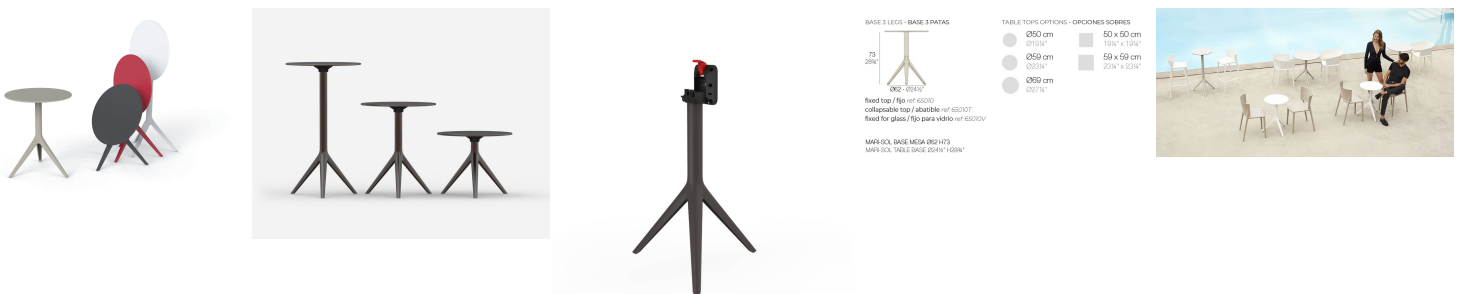

BASE DE MESA ABATIBLE MARI-SOL PARA EXTERIOR 73 CM

235,95€ IVA incluido

La colección Mari-Sol, diseñada por [Eugeni Quitllet](#) para [Vondom](#), está compuesta por una mesa de diseño que **une la tecnología de su función y la sensualidad de su forma**. Para resolver y embellecer las terrazas del mundo.

La colección Mari-Sol, diseñada por [Eugeni Quitllet](#) para [Vondom](#), está compuesta por una mesa de diseño que **une la tecnología de su función y la sensualidad de su forma**. Para resolver y embellecer las terrazas del mundo.

GALERÍA DE IMÁGENES

DESCRIPCIÓN DEL PRODUCTO

Tubo de aluminio extrusionado con base de fundición de aluminio pintado con pintura epoxi al horno.

Apto para uso interior y exterior. **No incluye tablero.** Altura 73cm sin tablero. Diámetro de base: Ø62cm. Estabilidad apta para tapas de las siguientes medidas: redondas (50-60-70) y cuadradas (50x50-60x60).