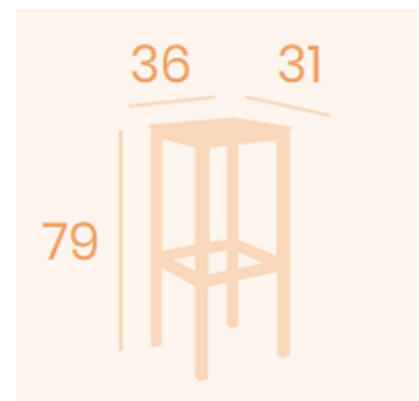

DESCRIPCIÓN DEL PRODUCTO

Banqueta de acero con acabado de alta calidad apta para interior.

Estructura de acero pintado con 5 acabados disponibles: Negro, Gris, Grafito, Blanco o Deco madera

natural.

Asiento de madera macizo.

Taburete alto con mucha calidad y resistencia.

Ideal para restaurantes distinguidos, hoteles boutique y viviendas residenciales.

CARACTERÍSTICAS:

Altura máxima: 79 cm

Ancho máximo: 36 cm

Profundidad: 31cm

Peso: 6,30kg