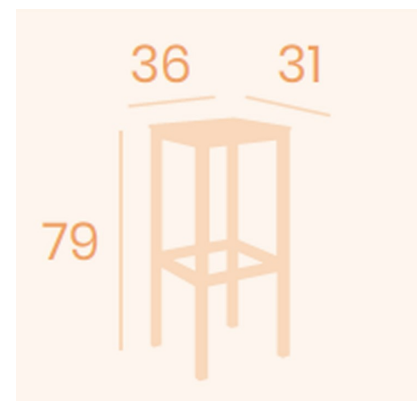

DESCRIPCIÓN DEL PRODUCTO

Banqueta de acero con acabado de alta calidad apta para interior.

Estructura de acero pintado con 5 acabados disponibles: Negro, Gris, Grafito, Blanco o Deco madera