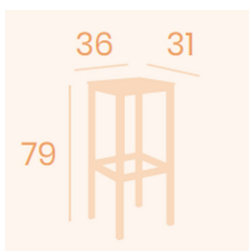

GALERÍA DE IMÁGENES

DESCRIPCIÓN DEL PRODUCTO

Banqueta de acero con acabado de alta calidad apta para interior.

Estructura de acero pintado con 5 acabados disponibles: Negro, Gris, Grafito, Blanco o Deco madera natural.