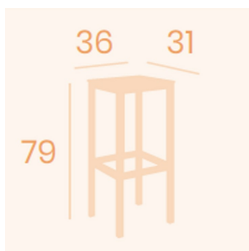

## DESCRIPCIÓN DEL PRODUCTO

Banqueta de acero con acabado de alta calidad apta para interior.

Estructura de acero pintado con 5 acabados disponibles: Negro, Gris, Grafito, Blanco o Deco madera natural.

Asiento tapizado disponible en 8 colores.