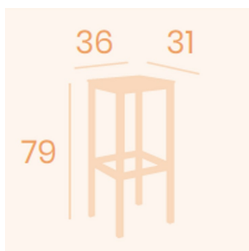

GALERÍA DE IMÁGENES

DESCRIPCIÓN DEL PRODUCTO

Banqueta de acero con acabado de alta calidad apta para interior.

Estructura de acero pintado con 5 acabados disponibles: Negro, Gris, Grafito, Blanco o Deco madera natural.