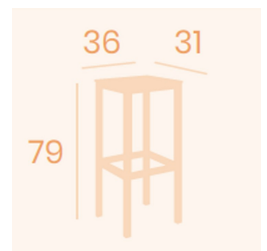

**DESCRIPCIÓN DEL PRODUCTO**

Banqueta de acero con acabado de alta calidad apta para interior.

Estructura de acero pintado con 5 acabados disponibles: Negro, Gris, Grafito, Blanco o Deco madera natural.