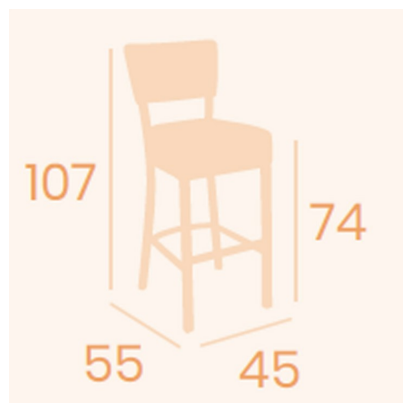

## **BANQUETA BOHEMIA TAPIZADO / INTERIOR**

**170,00€ IVA incluido**

Banqueta ideal para ambientes elegantes en interiores. Además dispone de varios colores de tapizado para adaptarlo a su gusto.

Banqueta ideal para ambientes elegantes en interiores. Además dispone de varios colores de tapizado para adaptarlo a su gusto.

## **DESCRIPCIÓN DEL PRODUCTO**

Banqueta Bohemia con estructura de acero pintado grafito. Asiento y respaldo con tapizado P.U en diferentes versiones de colores. Peso: 10,40 kg. Medidas: 45x55x107h cm. Altura de asiento a suelo:

74 cm.

**VARIACIONES**

Imagen	Descripción	Color	Precio
		negro	170,00€ IVA incluido
		rojo	170,00€ IVA incluido
		kashmir	170,00€ IVA incluido