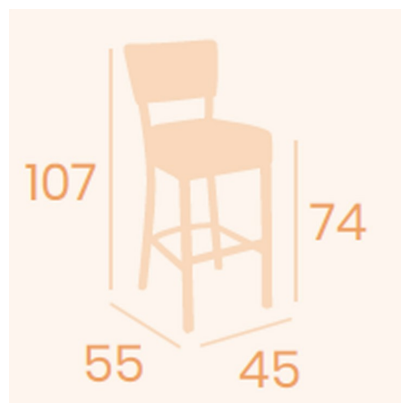

## BANQUETA BOHEMIA TAPIZADO / INTERIOR

**170,00€ IVA incluido**

Banqueta ideal para ambientes elegantes en interiores. Además dispone de varios colores de tapizado para adaptarlo a su gusto.

---

Banqueta ideal para ambientes elegantes en interiores. Además dispone de varios colores de tapizado para adaptarlo a su gusto.

## DESCRIPCIÓN DEL PRODUCTO

Banqueta Bohemia con estructura de acero pintado grafito. Asiento y respaldo con tapizado P.U en diferentes versiones de colores. Peso: 10,40 kg. Medidas: 45x55x107h cm. Altura de asiento a suelo:

74 cm.

**VARIACIONES**

Imagen	Descripción	Color	Precio
		negro	170,00€ IVA incluido
		rojo	170,00€ IVA incluido
		kashmir	170,00€ IVA incluido