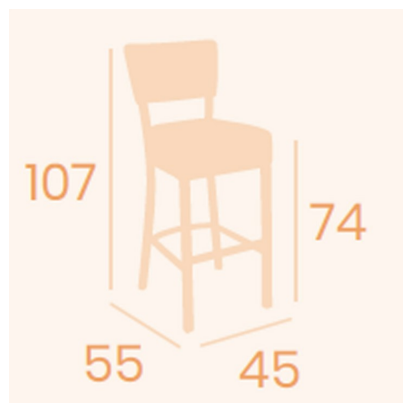

BANQUETA BOHEMIA TAPIZADO / INTERIOR

170,00€ IVA incluido

Banqueta ideal para ambientes elegantes en interiores. Además dispone de varios colores de tapizado para adaptarlo a su gusto.

Banqueta ideal para ambientes elegantes en interiores. Además dispone de varios colores de tapizado para adaptarlo a su gusto.

GALERÍA DE IMÁGENES

DESCRIPCIÓN DEL PRODUCTO

Banqueta Bohemia con estructura de acero pintado grafito. Asiento y respaldo con tapizado P.U en diferentes versiones de colores. Peso: 10,40 kg. Medidas: 45x55x107h cm. Altura de asiento a suelo:

74 cm.

VARIACIONES

Imagen	Descripción	Color	Precio
		negro	170,00€ IVA incluido
		rojo	170,00€ IVA incluido
		kashmir	170,00€ IVA incluido