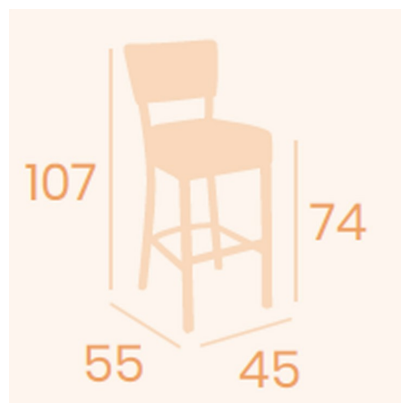

BANQUETA BOHEMIA TAPIZADO / INTERIOR

170,00€ IVA incluido

Banqueta ideal para ambientes elegantes en interiores. Además dispone de varios colores de tapizado para adaptarlo a su gusto.

Banqueta ideal para ambientes elegantes en interiores. Además dispone de varios colores de tapizado para adaptarlo a su gusto.

GALERÍA DE IMÁGENES

DESCRIPCIÓN DEL PRODUCTO

Banqueta Bohemia con estructura de acero pintado grafito. Asiento y respaldo con tapizado P.U en diferentes versiones de colores. Peso: 10,40 kg. Medidas: 45x55x107h cm. Altura de asiento a suelo:

74 cm.

VARIACIONES

Imagen	Descripción	Color	Precio
		negro	170,00€ IVA incluido
		rojo	170,00€ IVA incluido
		kashmir	170,00€ IVA incluido