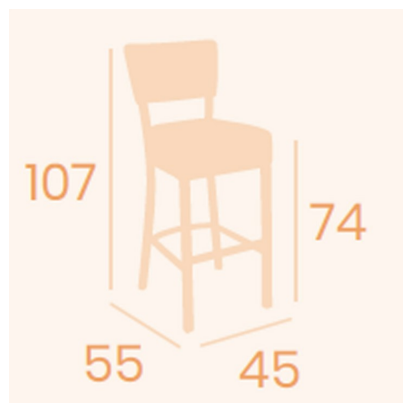

## **BANQUETA BOHEMIA TAPIZADO / INTERIOR**

**170,00€ IVA incluido**

Banqueta ideal para ambientes elegantes en interiores. Además dispone de varios colores de tapizado para adaptarlo a su gusto.

---

Banqueta ideal para ambientes elegantes en interiores. Además dispone de varios colores de tapizado para adaptarlo a su gusto.

## **DESCRIPCIÓN DEL PRODUCTO**

Banqueta Bohemia con estructura de acero pintado grafito. Asiento y respaldo con tapizado P.U en diferentes versiones de colores. Peso: 10,40 kg. Medidas: 45x55x107h cm. Altura de asiento a suelo:

74 cm.

**VARIACIONES**

Imagen	Descripción	Color	Precio
		negro	170,00€ IVA incluido
		rojo	170,00€ IVA incluido
		kashmir	170,00€ IVA incluido